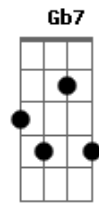

© ukulele-chords.com