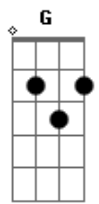

© ukulele-chords.com