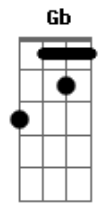

© ukulele-chords.com