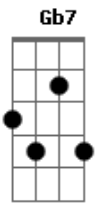

© ukulele-chords.com