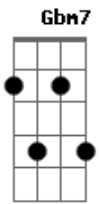

© ukulele-chords.com