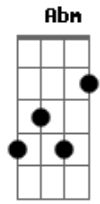

© ukulele-chords.com