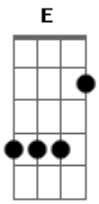

© ukulele-chords.com