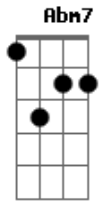

© ukulele-chords.com