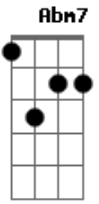

© ukulele-chords.com