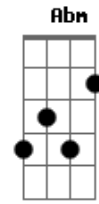

© ukulele-chords.com