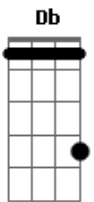

© ukulele-chords.com