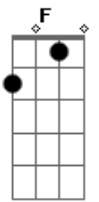

© ukulele-chords.com