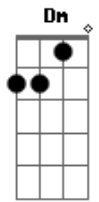

© ukulele-chords.com