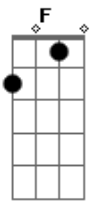

© ukulele-chords.com