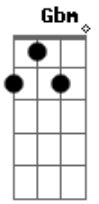

© ukulele-chords.com