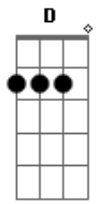

Rádio Taxi - Com o Rádio Ligado

Tom: **D**

Intr: **A A D F D**

A
Quando você me olha com esse olhar molhado,
Desejo de amor, **Gbm** oh, oh, oh.
Dm
Me deixa alucinado e me dá uma vontade tão grande
A G D
De ficar com você.
A
Quando você me toca e me fala baixinho,

Gbm
Desejo de amar, ah, ah, ah.
Dm
Me deixa arrepiado e me dá uma vontade tão louca
A
De ficar com você.
Gbm **Dbm**
Lençóis de cetim, ou no tapete da sala.
Bm
É como na areia da praia.
Dm
De pé ou deitado, com o rádio ligado,
A Gbm
Tão ligado, e eu ligado em você.

Acordes

© ukulele-chords.com