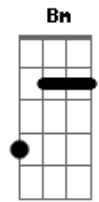

© ukulele-chords.com