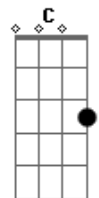

© ukulele-chords.com