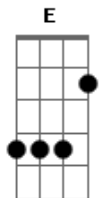

Rádio Taxi - Caramujo

tom:

Intro: A G E E E E A D E

E E E E
Sou um caramujo, feio, magro e sujo
D A E
Faça muita força pra não me enrolar
E E E E
Tranzo qualquer uma, até uma ostra
D A E
Que queira se entregar

(A G)

B B
Tenho entrado em cada buraco
B B
Procurando alguém pra me acompanhar
B B
Que me faça um pouquinho de tudo
B C
Que me dê sua concha de graça
F B
E não faça trapaça no fim

E E E E
Sou um caramujo, feio, magro e sujo
D A E
Faça muita força pra não me enrolar
E E E E
Tranzo qualquer uma, até uma ostra
D A E
Que queira se entregar

(A G A G)

B B
Tenho entrado em cada buraco

Acordes

© ukulele-chords.com