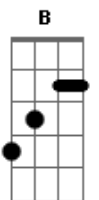

Rádio Taxi - Caramujo

tom:

Intro: A G E E E E A D E

E E E E
 Sou um caramujo, feio, magro e sujo
 D A E
 Faça muita força pra não me enrolar
 E E E E
 Tranzo qualquer uma, até uma ostra
 D A E
 Que queira se entregar

(A G)

B B
 Tenho entrado em cada buraco
 B B
 Procurando alguém pra me acompanhar
 B B
 Que me faça um pouquinho de tudo
 B C
 Que me dê sua concha de graça
 F B
 E não faça trapaça no fim

E E E E
 Sou um caramujo, feio, magro e sujo
 D A E
 Faça muita força pra não me enrolar
 E E E E
 Tranzo qualquer uma, até uma ostra
 D A E
 Que queira se entregar

(A G A G)

B B
 Tenho entrado em cada buraco

Acordes

© ukulele-chords.com

© ukulele-chords.com

© ukulele-chords.com

© ukulele-chords.com

© ukulele-chords.com