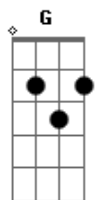

Rádio Taxi - Caramujo

tom:

Intro: A G E E E E A D E

E E E E
 Sou um caramujo, feio, magro e sujo
 D A E
 Faça muita força pra não me enrolar
 E E E E
 Tranzo qualquer uma, até uma ostra
 D A E
 Que queira se entregar

(A G)

B B
 Tenho entrado em cada buraco
 B B
 Procurando alguém pra me acompanhar
 B B
 Que me faça um pouquinho de tudo
 B C
 Que me dê sua concha de graça
 F B
 E não faça trapaça no fim

E E E E
 Sou um caramujo, feio, magro e sujo
 D A E
 Faça muita força pra não me enrolar
 E E E E
 Tranzo qualquer uma, até uma ostra
 D A E
 Que queira se entregar

(A G A G)

B B
 Tenho entrado em cada buraco

Acordes

© ukulele-chords.com

© ukulele-chords.com

© ukulele-chords.com

© ukulele-chords.com

© ukulele-chords.com

© ukulele-chords.com

© ukulele-chords.com

© ukulele-chords.com

B B
 Procurando alguém pra me acompanhar
 B B
 Que me faça um pouquinho de tudo
 B C
 Que me dê sua concha de graça
 F B
 E não faça trapaça no fim