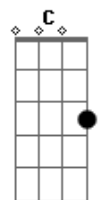

Rádio Taxi - Caramujo

tom:

Intro: A G E E E E A D E

E E E E
 Sou um caramujo, feio, magro e sujo
 D A E
 Faça muita força pra não me enrolar
 E E E E
 Tranzo qualquer uma, até uma ostra
 D A E
 Que queira se entregar

(A G)

B B
 Tenho entrado em cada buraco
 B B
 Procurando alguém pra me acompanhar
 B B
 Que me faça um pouquinho de tudo
 B C
 Que me dê sua concha de graça
 F B
 E não faça trapaça no fim

E E E E
 Sou um caramujo, feio, magro e sujo
 D A E
 Faça muita força pra não me enrolar
 E E E E
 Tranzo qualquer uma, até uma ostra
 D A E
 Que queira se entregar

(A G A G)

B B
 Tenho entrado em cada buraco

Acordes

© ukulele-chords.com

© ukulele-chords.com

© ukulele-chords.com

© ukulele-chords.com

© ukulele-chords.com