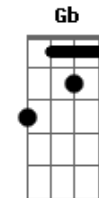

# Rádio Taxi - Caramujo

tom:

Intro: A G E E E E A D E

E E E E  
 Sou um caramujo, feio, magro e sujo  
 D A E  
 Faça muita força pra não me enrolar  
 E E E E  
 Tranzo qualquer uma, até uma ostra  
 D A E  
 Que queira se entregar

E E E E  
 Sou um caramujo, feio, magro e sujo  
 D A E  
 Faça muita força pra não me enrolar  
 E E E E  
 Tranzo qualquer uma, até uma ostra  
 D A E  
 Que queira se entregar

( A G A G )

B B  
 Tenho entrado em cada buraco

© ukulele-chords.com

B B  
 Procurando alguém pra me acompanhar  
 B B  
 Que me faça um pouquinho de tudo  
 B C  
 Que me dê sua concha de graça  
 F B  
 E não faça trapaça no fim

E E E E  
 Sou um caramujo, feio, magro e sujo  
 D A E  
 Faça muita força pra não me enrolar  
 E E E E  
 Tranzo qualquer uma, até uma ostra  
 D A E  
 Que queira se entregar