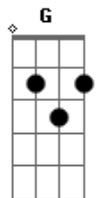

Rádio Taxi - Caramujo

tom:

Intro: A G E E E E A D E

E E E E
 Sou um caramujo, feio, magro e sujo
 D A E
 Faça muita força pra não me enrolar
 E E E E
 Tranzo qualquer uma, até uma ostra
 D A E
 Que queira se entregar

(A G)

B B
 Tenho entrado em cada buraco
 B B
 Procurando alguém pra me acompanhar
 B B
 Que me faça um pouquinho de tudo
 B C
 Que me dê sua concha de graça
 F B
 E não faça trapaça no fim

E E E E
 Sou um caramujo, feio, magro e sujo
 D A E
 Faça muita força pra não me enrolar
 E E E E
 Tranzo qualquer uma, até uma ostra
 D A E
 Que queira se entregar

(A G A G)

B B
 Tenho entrado em cada buraco

Acordes

© ukulele-chords.com

© ukulele-chords.com

© ukulele-chords.com

© ukulele-chords.com

© ukulele-chords.com

© ukulele-chords.com

© ukulele-chords.com

© ukulele-chords.com

B B
 Procurando alguém pra me acompanhar
 B B
 Que me faça um pouquinho de tudo
 B C
 Que me dê sua concha de graça
 F B
 E não faça trapaça no fim