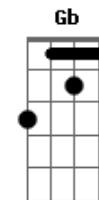

© ukulele-chords.com

B B
Procurando alguém pra me acompanhar
B B
Que me faça um pouquinho de tudo
B C
Que me dê sua concha de graça
F B
E não faça trapaça no fim

E E E E
Sou um caramujo, feio, magro e sujo
D A E
Faça muita força pra não me enrolar
E E E E
Tranzo qualquer uma, até uma ostra
D A E
Que queira se entregar

(A G Gb B)

A G Gb B
Todos me procuram na areia
A G Gb B
Mas eu moro junto com a sereia
A G Gb B
Todos me procuram na areia
A G Gb B
Mas eu moro junto com a sereia

Bem longe daqui!

E E E E
Sou um caramujo, feio, magro e sujo
D A E
Faça muita força pra não me enrolar
E E E E
Tranzo qualquer uma, até uma ostra
D A E
Que queira se entregar