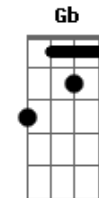

© ukulele-chords.com

B B
Procurando alguém pra me acompanhar
B B
Que me faça um pouquinho de tudo
B C
Que me dê sua concha de graça
F B
E não faça trapaça no fim

E E E E
Sou um caramujo, feio, magro e sujo
D A E
Faça muita força pra não me enrolar
E E E E
Tranzo qualquer uma, até uma ostra
D A E
Que queira se entregar

(A G Gb B)

A G Gb B
Todos me procuram na areia
A G Gb B
Mas eu moro junto com a sereia
A G Gb B
Todos me procuram na areia
A G Gb B
Mas eu moro junto com a sereia

Bem longe daqui!

E E E E
Sou um caramujo, feio, magro e sujo
D A E
Faça muita força pra não me enrolar
E E E E
Tranzo qualquer uma, até uma ostra
D A E
Que queira se entregar