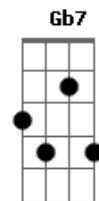

Bm E7 Bm E7 A E7

No céu da janela risca uma estrela amor

A Bm A

Posso achar que é louco você pensar

D A B7

Em vir pra cá voando

Bm E7 Bm E7 A

Se você é minha Porque estou sozinho, amor

D A Bm E7
Teu coração quer vir pra cá

Acordes

© ukulele-chords.com

© ukulele-chords.com

© ukulele-chords.com

© ukulele-chords.com

© ukulele-chords.com

© ukulele-chords.com