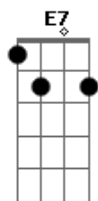

Bm E7 Bm E7 A E7

No céu da janela risca uma estrela amor

A Bm A

Posso achar que é louco você pensar

D A B7

Em vir pra cá voando

Bm E7 Bm E7 A

Se você é minha Porque estou sozinho, amor

D A Bm E7
Teu coração quer vir pra cá

Acordes

© ukulele-chords.com

© ukulele-chords.com

© ukulele-chords.com

© ukulele-chords.com

© ukulele-chords.com

© ukulele-chords.com