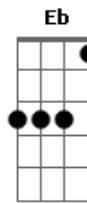

© ukulele-chords.com