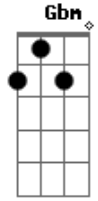

© ukulele-chords.com