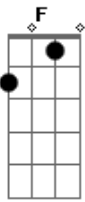

Rádio Pirata - Aí Sim

Tom: F

Intro: Dm Bb Dm C

Dm C Bb
Dm C Bb
Dm C Bb
Dm C Bb
C Bb A F E

Dm

Ela gosta de passar na minha frente

C Bb

Por saber chamar minha atenção

Bb

Mas o infeliz não vai ajudar

Dm

Eu sei que é demais

C

Todo mundo tá atrás

Bb C

Quem sabe eu possa carregar

C

Num é só eu que tô atrás

Bb A F E

Quem sabe eu possa carregar

(C B A F E)

Acordes

© ukulele-chords.com

© ukulele-chords.com