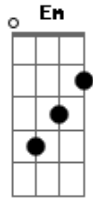

# Rádio Macau - Anzol

Tom: D

(riff)(2ª guitarra durante o refrão)

(intro) D A Em G

D A  
Ai eu já pensei,  
Em G D  
mandar pintar o céu em tons de azul,  
A Em G  
Pra ser original.

D A  
Mas só depois notei,  
Em G D  
que azul já ele era houve alguém  
A Em G

## Acordes

© ukulele-chords.com

© ukulele-chords.com

© ukulele-chords.com

© ukulele-chords.com

que teve ideia igual

(refrão)

A Em  
Eu não sei se hei-de fugir  
A Em  
Ou morder no anzol  
A Em A  
Já não há nada de novo aqui  
G  
Debaixo do sol

(riff) D A Em G

Já me persegui por becos e ruelas  
De horror, caminhos sem saída

Até que me perdi sozinha sem saber  
De que cor pintar a minha vida

(refrão)