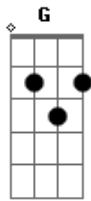

Rádio Macau - Anzol

Tom: **D**

(riff)(2ª guitarra durante o refrão)

(intro) **D A Em G**

D **A**
 Ai eu já pensei,
Em **G** **D**
 mandar pintar o céu em tons de azul,
A **Em G**
 Pra ser original.

D **A**
 Mas só depois notei,
Em **G** **D**
 que azul já ele era houve alguém
A **Em G**

Acordes

© ukulele-chords.com

© ukulele-chords.com

© ukulele-chords.com

© ukulele-chords.com

que teve ideia igual

(refrão)

A **Em**
 Eu não sei se hei-de fugir
A **Em**
 Ou morder no anzol
A **Em** **A**
 Já não há nada de novo aqui
G
 Debaixo do sol

(riff) **D A Em G**

Já me persegui por becos e ruelas
 De horror, caminhos sem saída

Até que me perdi sozinha sem saber
 De que cor pintar a minha vida

(refrão)