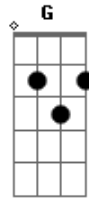

Rádio Macau - Anzol

Tom: D

(riff)(2ª guitarra durante o refrão)

(intro) D A Em G

D A
 Ai eu já pensei,
 Em G D
 mandar pintar o céu em tons de azul,
 A Em G
 Pra ser original.

D A
 Mas só depois notei,
 Em G D
 que azul já ele era houve alguém
 A Em G

Acordes

© ukulele-chords.com

© ukulele-chords.com

© ukulele-chords.com

© ukulele-chords.com

que teve ideia igual

(refrão)

A Em
 Eu não sei se hei-de fugir
 A Em
 Ou morder no anzol
 A Em A
 Já não há nada de novo aqui
 G
 Debaixo do sol

(riff) D A Em G

Já me persegui por becos e ruelas
 De horror, caminhos sem saída

Até que me perdi sozinha sem saber
 De que cor pintar a minha vida

(refrão)