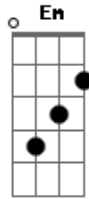

Rádio Macau - Anzol

Tom: D

(riff)(2ª guitarra durante o refrão)

(intro) D A Em G

D A
 Ai eu já pensei,
 Em G D
 mandar pintar o céu em tons de azul,
 A Em G
 Pra ser original.

D A
 Mas só depois notei,
 Em G D
 que azul já ele era houve alguém
 A Em G

Acordes

© ukulele-chords.com

© ukulele-chords.com

© ukulele-chords.com

© ukulele-chords.com

que teve ideia igual

(refrão)

A Em
 Eu não sei se hei-de fugir
 A Em
 Ou morder no anzol
 A Em A
 Já não há nada de novo aqui
 G
 Debaixo do sol

(riff) D A Em G

Já me persegui por becos e ruelas
 De horror, caminhos sem saída

Até que me perdi sozinha sem saber
 De que cor pintar a minha vida

(refrão)