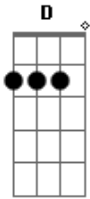

Rádio Macau - Anzol

Tom: D

(riff)(2ª guitarra durante o refrão)

(intro) D A Em G

D A
 Ai eu já pensei,
 Em G D
 mandar pintar o céu em tons de azul,
 A Em G
 Pra ser original.

D A
 Mas só depois notei,
 Em G D
 que azul já ele era houve alguém
 A Em G

Acordes

© ukulele-chords.com

© ukulele-chords.com

© ukulele-chords.com

© ukulele-chords.com

que teve ideia igual

(refrão)

A Em
 Eu não sei se hei-de fugir
 A Em
 Ou morder no anzol
 A Em A
 Já não há nada de novo aqui
 G
 Debaixo do sol