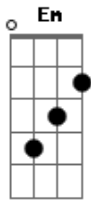

Rádio Macau - Anzol

Tom: **D**

(riff)(2ª guitarra durante o refrão)

(intro) **D A Em G**

D **A**
 Ai eu já pensei,
Em **G** **D**
 mandar pintar o céu em tons de azul,
A **Em G**
 Pra ser original.

D **A**
 Mas só depois notei,
Em **G** **D**
 que azul já ele era houve alguém
A **Em G**

Acordes

© ukulele-chords.com

© ukulele-chords.com

© ukulele-chords.com

© ukulele-chords.com

que teve ideia igual

(refrão)

A **Em**
 Eu não sei se hei-de fugir
A **Em**
 Ou morder no anzol
A **Em** **A**
 Já não há nada de novo aqui
G
 Debaixo do sol

(riff) **D A Em G**

Já me persegui por becos e ruelas
 De horror, caminhos sem saída

Até que me perdi sozinha sem saber
 De que cor pintar a minha vida

(refrão)