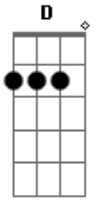

# Rádio Macau - Anzol

Tom: D

(riff)(2ª guitarra durante o refrão)

(intro) D A Em G

D A  
Ai eu já pensei,  
Em G D  
mandar pintar o céu em tons de azul,  
A Em G  
Pra ser original.

D A  
Mas só depois notei,  
Em G D  
que azul já ele era houve alguém  
A Em G

## Acordes

© ukulele-chords.com

© ukulele-chords.com

© ukulele-chords.com

© ukulele-chords.com

que teve ideia igual

(refrão)

A Em  
Eu não sei se hei-de fugir  
A Em  
Ou morder no anzol  
A Em A  
Já não há nada de novo aqui  
G  
Debaixo do sol