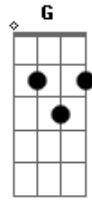

# Rádio Macau - Anzol

Tom: D

(riff)(2ª guitarra durante o refrão)

(intro) D A Em G

D A  
Ai eu já pensei,  
Em G D  
mandar pintar o céu em tons de azul,  
A Em G  
Pra ser original.

D A  
Mas só depois notei,  
Em G D  
que azul já ele era houve alguém  
A Em G

## Acordes

© ukulele-chords.com

© ukulele-chords.com

© ukulele-chords.com

© ukulele-chords.com

que teve ideia igual

(refrão)

A Em  
Eu não sei se hei-de fugir  
A Em  
Ou morder no anzol  
A Em A  
Já não há nada de novo aqui  
G  
Debaixo do sol

(riff) D A Em G

Já me persegui por becos e ruelas  
De horror, caminhos sem saída

Até que me perdi sozinha sem saber  
De que cor pintar a minha vida

(refrão)