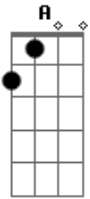

Rádio Macau - Anzol

Tom: D

(riff)(2ª guitarra durante o refrão)

(intro) D A Em G

D A
Ai eu já pensei,
Em G D
mandar pintar o céu em tons de azul,
A Em G
Pra ser original.

D A
Mas só depois notei,
Em G D
que azul já ele era houve alguém
A Em G

Acordes

© ukulele-chords.com

© ukulele-chords.com

© ukulele-chords.com

© ukulele-chords.com

que teve ideia igual

(refrão)

A Em
Eu não sei se hei-de fugir
A Em
Ou morder no anzol
A Em A
Já não há nada de novo aqui
G
Debaixo do sol