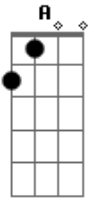

Rádio Macau - Anzol

Tom: D

(riff)(2ª guitarra durante o refrão)

(intro) D A Em G

D A
 Ai eu já pensei,
 Em G D
 mandar pintar o céu em tons de azul,
 A Em G
 Pra ser original.

D A
 Mas só depois notei,
 Em G D
 que azul já ele era houve alguém
 A Em G

Acordes

© ukulele-chords.com

© ukulele-chords.com

© ukulele-chords.com

© ukulele-chords.com

que teve ideia igual

(refrão)

A Em
 Eu não sei se hei-de fugir
 A Em
 Ou morder no anzol
 A Em A
 Já não há nada de novo aqui
 G
 Debaixo do sol