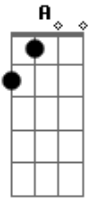

# Rádio Macau - Anzol

Tom: D

(riff)(2ª guitarra durante o refrão)

(intro) D A Em G

D A  
Ai eu já pensei,  
Em G D  
mandar pintar o céu em tons de azul,  
A Em G  
Pra ser original.

D A  
Mas só depois notei,  
Em G D  
que azul já ele era houve alguém  
A Em G

## Acordes

© ukulele-chords.com

© ukulele-chords.com

© ukulele-chords.com

© ukulele-chords.com

que teve ideia igual

(refrão)

A Em  
Eu não sei se hei-de fugir  
A Em  
Ou morder no anzol  
A Em A  
Já não há nada de novo aqui  
G  
Debaixo do sol