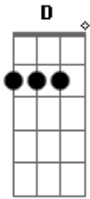

Rádio Macau - Anzol

Tom: D

(riff)(2ª guitarra durante o refrão)

(intro) D A Em G

D A
Ai eu já pensei,
Em G D
mandar pintar o céu em tons de azul,
A Em G
Pra ser original.

D A
Mas só depois notei,
Em G D
que azul já ele era houve alguém
A Em G

Acordes

© ukulele-chords.com

© ukulele-chords.com

© ukulele-chords.com

© ukulele-chords.com

que teve ideia igual

(refrão)

A Em
Eu não sei se hei-de fugir
A Em
Ou morder no anzol
A Em A
Já não há nada de novo aqui
G
Debaixo do sol