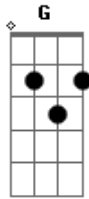

Rádio Macau - Anzol

Tom: D

(riff)(2ª guitarra durante o refrão)

(intro) D A Em G

D A
Ai eu já pensei,
Em G D
mandar pintar o céu em tons de azul,
A Em G
Pra ser original.

D A
Mas só depois notei,
Em G D
que azul já ele era houve alguém
A Em G

Acordes

© ukulele-chords.com

© ukulele-chords.com

© ukulele-chords.com

© ukulele-chords.com

que teve ideia igual

(refrão)

A Em
Eu não sei se hei-de fugir
A Em
Ou morder no anzol
A Em A
Já não há nada de novo aqui
G
Debaixo do sol

(riff) D A Em G

Já me persegui por becos e ruelas
De horror, caminhos sem saída

Até que me perdi sozinha sem saber
De que cor pintar a minha vida

(refrão)