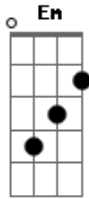

Rádio Macau - Anzol

Tom: D

(riff)(2ª guitarra durante o refrão)

(intro) D A Em G

D A
Ai eu já pensei,
Em G D
mandar pintar o céu em tons de azul,
A Em G
Pra ser original.

D A
Mas só depois notei,
Em G D
que azul já ele era houve alguém
A Em G

Acordes

© ukulele-chords.com

© ukulele-chords.com

© ukulele-chords.com

© ukulele-chords.com

que teve ideia igual

(refrão)

A Em
Eu não sei se hei-de fugir
A Em
Ou morder no anzol
A Em A
Já não há nada de novo aqui
G
Debaixo do sol

(riff) D A Em G

Já me persegui por becos e ruelas
De horror, caminhos sem saída

Até que me perdi sozinha sem saber
De que cor pintar a minha vida

(refrão)