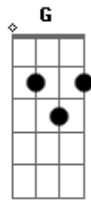

Radical Brasil - No dia em que eu te conheci

tom:

Intro: D A G A D
D A G A

D A No dia em que eu te conheci
G A Senti que algo tocou em meu coração
D Bem no tempo em que
A Eu mais sonhava
G A Em conquistar um grande amor
D A Era só você e eu
G A Fazendo partes de um só amor
D Eu dizia a mim mesmo
A Não vou desistir
G A Quero conquistar as chaves para ser feliz
D A

Nada de aparências artificiais
G A Quero alguém que me ame de verdade

(D A G A)
(D A G A)

D A Então você me apareceu
G A Tão amável e prudente

D A Não, não diga que não
G A Eu quero amar

A Você
A Quero amar você
G A

Eu quero amar
D A G A

Você
(D A G A)
(D)

Acordes

© ukulele-chords.com

© ukulele-chords.com

© ukulele-chords.com