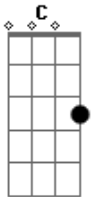

# Radicais Na Fé - Aleluia

Tom: C  
Intro: C Am F G  
C Am F G

C Am F G  
Aleluia , Aleluia , Aleluia , Aleluia  
C Am F G  
Aleluia , Aleluia , Aleluia , Aleluia

C Am  
Mão direita, mão esquerda  
F G  
Com as duas louvamos ao Senhor

C Am F G  
Aleluia , Aleluia , Aleluia , Aleluia  
C Am F G  
Aleluia , Aleluia , Aleluia , Aleluia

C Am  
Bate palmas, bate os pés  
F G  
Com o corpo louvamos ao Senhor

C Am F G  
Aleluia , Aleluia , Aleluia , Aleluia  
C Am F G  
Aleluia , Aleluia , Aleluia , Aleluia

## Acordes

© ukulele-chords.com

© ukulele-chords.com

© ukulele-chords.com

© ukulele-chords.com

C Am  
Risadinha, dançadinha  
F G  
Com o corpo louvamos ao Senhor

C Am F G  
Aleluia , Aleluia , Aleluia , Aleluia  
C Am F G  
Aleluia , Aleluia , Aleluia , Aleluia

C Am  
Um pulinho, dois pulinhos  
F G  
Três pulinhos louvamos ao Senhor

C Am F G  
Aleluia , Aleluia , Aleluia , Aleluia  
C Am F G  
Aleluia , Aleluia , Aleluia , Aleluia

C Am  
Dê um glória, outro glória  
F G  
Com a boca louvamos ao Senhor