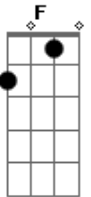

© ukulele-chords.com