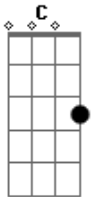

Radicais Na Fé - Aleluia

Tom: C
Intro: C Am F G
C Am F G

C Am F G
Aleluia , Aleluia , Aleluia , Aleluia
C Am F G
Aleluia , Aleluia , Aleluia , Aleluia

C Am
Mão direita, mão esquerda
F G
Com as duas louvamos ao Senhor

C Am F G
Aleluia , Aleluia , Aleluia , Aleluia
C Am F G
Aleluia , Aleluia , Aleluia , Aleluia

C Am
Bate palmas, bate os pés
F G
Com o corpo louvamos ao Senhor

C Am F G
Aleluia , Aleluia , Aleluia , Aleluia
C Am F G
Aleluia , Aleluia , Aleluia , Aleluia

Acordes

© ukulele-chords.com

© ukulele-chords.com

© ukulele-chords.com

© ukulele-chords.com

C Am
Risadinha, dançadinha
F G
Com o corpo louvamos ao Senhor

C Am F G
Aleluia , Aleluia , Aleluia , Aleluia
C Am F G
Aleluia , Aleluia , Aleluia , Aleluia

C Am
Um pulinho, dois pulinhos
F G
Três pulinhos louvamos ao Senhor

C Am F G
Aleluia , Aleluia , Aleluia , Aleluia
C Am F G
Aleluia , Aleluia , Aleluia , Aleluia

C Am
Dê um glória, outro glória
F G
Com a boca louvamos ao Senhor