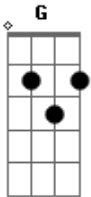

# Radicais Na Fé - Aleluia

Tom: C  
Intro: C Am F G  
C Am F G

C Am F G  
Aleluia , Aleluia , Aleluia , Aleluia  
C Am F G  
Aleluia , Aleluia , Aleluia , Aleluia

C Am  
Mão direita, mão esquerda  
F G  
Com as duas louvamos ao Senhor

C Am F G  
Aleluia , Aleluia , Aleluia , Aleluia  
C Am F G  
Aleluia , Aleluia , Aleluia , Aleluia

C Am  
Bate palmas, bate os pés  
F G  
Com o corpo louvamos ao Senhor

C Am F G  
Aleluia , Aleluia , Aleluia , Aleluia  
C Am F G  
Aleluia , Aleluia , Aleluia , Aleluia

## Acordes

© ukulele-chords.com

© ukulele-chords.com

© ukulele-chords.com

© ukulele-chords.com

C Am  
Risadinha, dançadinha  
F G  
Com o corpo louvamos ao Senhor

C Am F G  
Aleluia , Aleluia , Aleluia , Aleluia  
C Am F G  
Aleluia , Aleluia , Aleluia , Aleluia

C Am  
Um pulinho, dois pulinhos  
F G  
Três pulinhos louvamos ao Senhor

C Am F G  
Aleluia , Aleluia , Aleluia , Aleluia  
C Am F G  
Aleluia , Aleluia , Aleluia , Aleluia

C Am  
Dê um glória, outro glória  
F G  
Com a boca louvamos ao Senhor