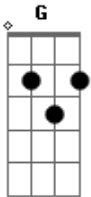

Radicais Na Fé - Aleluia

Tom: C
Intro: C Am F G
C Am F G

C Am F G
Aleluia , Aleluia , Aleluia , Aleluia
C Am F G
Aleluia , Aleluia , Aleluia , Aleluia

C Am
Mão direita, mão esquerda
F G
Com as duas louvamos ao Senhor

C Am F G
Aleluia , Aleluia , Aleluia , Aleluia
C Am F G
Aleluia , Aleluia , Aleluia , Aleluia

C Am
Bate palmas, bate os pés
F G
Com o corpo louvamos ao Senhor

C Am F G
Aleluia , Aleluia , Aleluia , Aleluia
C Am F G
Aleluia , Aleluia , Aleluia , Aleluia

Acordes

© ukulele-chords.com

© ukulele-chords.com

© ukulele-chords.com

© ukulele-chords.com

C Am
Risadinha, dançadinha
F G
Com o corpo louvamos ao Senhor

C Am F G
Aleluia , Aleluia , Aleluia , Aleluia
C Am F G
Aleluia , Aleluia , Aleluia , Aleluia

C Am
Um pulinho, dois pulinhos
F G
Três pulinhos louvamos ao Senhor

C Am F G
Aleluia , Aleluia , Aleluia , Aleluia
C Am F G
Aleluia , Aleluia , Aleluia , Aleluia

C Am
Dê um glória, outro glória
F G
Com a boca louvamos ao Senhor