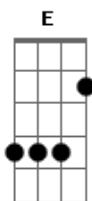

Radiatta - A Senha Certa

Tom: A

Dbm Bm
 Você tem a senha certa, direta Bm
 Pro que há de melhor em nós dois
 Eu sei que desde o dia em que você surgiu
D E D E
 Abalou toda a certeza que eu tinha em viver sem ninguém E
D Dbm Bm
 Mudou minha noção de partida e chegada
 Me fez ver que estar contigo é mais que divertido
 E que a noite só nos traz amores de improviso
 É raro meu bem, não se vê em bares ou praças
D Dbm Bm A
 Mas você chegou como quem não quer nada

 (D E)
 Pra gente brilhar, se amar
 No céu estão nossas estrelas
 Brilhar, só amar
 Posso ver tudo colorido
 Brilhar... Brilhar...

Acordes

© ukulele-chords.com

© ukulele-chords.com

© ukulele-chords.com

© ukulele-chords.com