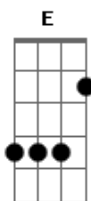

© ukulele-chords.com