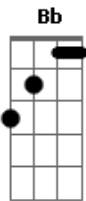

© ukulele-chords.com