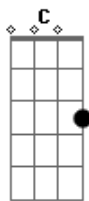

© ukulele-chords.com