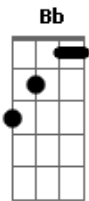

© ukulele-chords.com