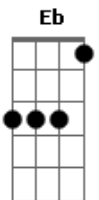

Rachel Reis - Saudade

tom:

Intro: Fm Eb Bbm Ab

[Primeira Parte]

Fm Eb Bbm
Bateu saudade de nós dois
Ab
Êh
Fm Eb Bbm Ab
Arrepiou a pele
Fm Eb Bbm Ab
Tem tanto tempo que eu não te vejo
Fm Eb Bbm Ab
Quando vier não pegue leve
Fm Eb Bbm Ab
Que só de lembrar o corpo esquenta
Fm Eb Bbm Ab
E eu vou ficar atenta ai, ai

Bem pertinho do ouvido deixa eu sentir
Fm Eb
Deixa tudo passar meu preto
Bbm Ab
Deixa tudo passar que eu passo aí
Fm Bbm
Tô querendo encostar meu preto
Bbm Ab
Bem pertinho teu corpo eu quero sentir

[Segunda Parte]

Fm Eb Bbm
Encosta em mim
Ab Fm Eb Bbm
Faz bem assim deixa eu sentir
Ab
Você em mim

Fm Eb Bbm
Encosta em mim
Ab Fm Eb Bbm
Faz bem assim deixa eu sentir
Ab
Você em mim

Fm Eb Bbm Ab
Que só de lembrar o corpo esquenta
Fm Eb Bbm Ab
E eu vou ficar atenta ai, ai

Fm Eb
Quando isso passar
Db Ab
Venha me visitar
Fm Eb Db Ab
Que vai valer a pena

Acordes

© ukulele-chords.com

© ukulele-chords.com

© ukulele-chords.com

© ukulele-chords.com

© ukulele-chords.com