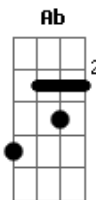

Rachel Reis - Saudade

tom:

Intro: Fm Eb Bbm Ab

[Primeira Parte]

Fm Eb Bbm
Bateu saudade de nós dois
Ab
Êh
Fm Eb Bbm Ab
Arrepiou a pele
Fm Eb Bbm Ab
Tem tanto tempo que eu não te vejo
Fm Eb Bbm Ab
Quando vier não pegue leve
Fm Eb Bbm Ab
Que só de lembrar o corpo esquenta
Fm Eb Bbm Ab
E eu vou ficar atenta ai, ai

[Primeira Parte]

Fm Eb
Quando isso passar
Db Ab
Venha me visitar
Fm Eb Db Ab
Que vai valer a pena

[Refrão]

Fm Eb
Deixa tudo passar minha preta
Bbm Ab
Deixa tudo passar que eu passo aí
Fm Eb
Tô querendo te falar minha preta
Bbm Ab

Bem pertinho do ouvido deixa eu sentir
Fm Eb
Deixa tudo passar meu preto
Bbm Ab
Deixa tudo passar que eu passo aí
Fm Bbm
Tô querendo encostar meu preto
Bbm Ab
Bem pertinho teu corpo eu quero sentir

[Segunda Parte]

Fm Eb Bbm
Encosta em mim
Ab Fm Eb Bbm
Faz bem assim deixa eu sentir
Ab
Você em mim

Fm Eb Bbm
Encosta em mim
Ab Fm Eb Bbm
Faz bem assim deixa eu sentir
Ab
Você em mim

Fm Eb Bbm Ab
Que só de lembrar o corpo esquenta
Fm Eb Bbm Ab
E eu vou ficar atenta ai, ai

Fm Eb
Quando isso passar
Db Ab
Venha me visitar
Fm Eb Db Ab
Que vai valer a pena

Acordes

© ukulele-chords.com