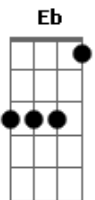

© ukulele-chords.com