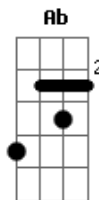

Rachel Reis - Saudade

tom:

Intro: Fm Eb Bbm Ab

[Primeira Parte]

Fm Eb Bbm
Bateu saudade de nós dois
Ab
Êh
Fm Eb Bbm Ab
Arrepiou a pele
Fm Eb Bbm Ab
Tem tanto tempo que eu não te vejo
Fm Eb Bbm Ab
Quando vier não pegue leve
Fm Eb Bbm Ab
Que só de lembrar o corpo esquenta
Fm Eb Bbm Ab
E eu vou ficar atenta ai, ai

[Primeira Parte]

Fm Eb
Quando isso passar
Db Ab
Venha me visitar
Fm Eb Db Ab
Que vai valer a pena

[Refrão]

Fm Eb
Deixa tudo passar minha preta
Bbm Ab
Deixa tudo passar que eu passo aí
Fm Eb
Tô querendo te falar minha preta
Bbm Ab

Bem pertinho do ouvido deixa eu sentir
Fm Eb
Deixa tudo passar meu preto
Bbm Ab
Deixa tudo passar que eu passo aí
Fm Bbm
Tô querendo encostar meu preto
Bbm Ab
Bem pertinho teu corpo eu quero sentir

[Segunda Parte]

Fm Eb Bbm
Encosta em mim
Ab Fm Eb Bbm
Faz bem assim deixa eu sentir
Ab
Você em mim

Fm Eb Bbm
Encosta em mim
Ab Fm Eb Bbm
Faz bem assim deixa eu sentir
Ab
Você em mim

Fm Eb Bbm Ab
Que só de lembrar o corpo esquenta
Fm Eb Bbm Ab
E eu vou ficar atenta ai, ai

Fm Eb
Quando isso passar
Db Ab
Venha me visitar
Fm Eb Db Ab
Que vai valer a pena

Acordes

© ukulele-chords.com