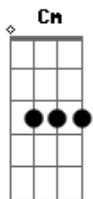

Rachel Reis - Lovezinho

tom:

Intro: Cm Gm Cm Fm Gm

[Primeira Parte]

Cm Gm Fm
 Não se esqueça de mim
 Cm Gm Fm
 Tenho pressa de ir
 Gm Cm F
 Mas quero te deixar memórias
 Ab Cm Gm Fm Gm
 Das de mais de dias

Cm Gm Fm Gm
 Vê se lembra de mim
 Cm Gm Fm Gm
 Do seu banho ou na ida à padaria
 F Ab
 Quando tocar aquele som
 Cm G G7
 Vê se lembra como é bom

[Refrão]

Cm
 0 meu dengueinho
 Gm
 0 meu lovezinho

Acordes