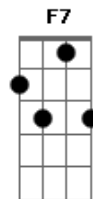

© ukulele-chords.com