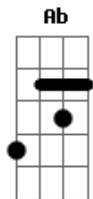

© ukulele-chords.com