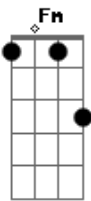

Rachel Reis - Chanel (part. Cuper e Zamba)

tom:

Intro: Cm Fm Dm G7

[Primeira Parte]

Cm
Hoje ela veio bem cedo
Fm
Charuto na mão
G7 Cm
De robe de seda e Chanel número 5

Cm
Chegou bem pertinho de mim
Fm
Tirou o café da minha mão
G7 Cm

Acordes

© ukulele-chords.com

© ukulele-chords.com

© ukulele-chords.com

© ukulele-chords.com

Quem sou eu pra dizer não pra ela?

[Refrão]

Cm Fm G7
Eu só liguei o rádio e dancei
Cm
Com a minha solidão
Fm G7
Eu afastei a mesa e me joguei
Cm
Na minha solidão
Fm G7
Eu gosto dela e ela gosta de mim
Cm
Eu nunca digo não