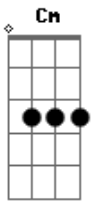

Rachel Reis - Chanel (part. Cuper e Zamba)

tom:

Intro: Cm Fm Dm G7

[Primeira Parte]

Cm
Hoje ela veio bem cedo
Fm
Charuto na mão
G7 Cm
De robe de seda e Chanel número 5

Cm
Chegou bem pertinho de mim
Fm
Tirou o café da minha mão
G7 Cm

Acordes

© ukulele-chords.com

© ukulele-chords.com

© ukulele-chords.com

© ukulele-chords.com

Quem sou eu pra dizer não pra ela?

[Refrão]

Cm Fm G7
Eu só liguei o rádio e dancei
Cm
Com a minha solidão
Fm G7
Eu afastei a mesa e me joguei
Cm
Na minha solidão
Fm G7
Eu gosto dela e ela gosta de mim
Cm
Eu nunca digo não