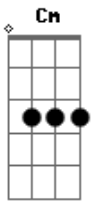

# Rachel Reis - Chanel (part. Cuper e Zamba)

tom:

Intro: Cm Fm Dm G7

[Primeira Parte]

Cm  
Hoje ela veio bem cedo  
Fm  
Charuto na mão  
G7 Cm  
De robe de seda e Chanel número 5

Chegou bem pertinho de mim  
Fm  
Tirou o café da minha mão  
G7 Cm

## Acordes

© ukulele-chords.com

© ukulele-chords.com

© ukulele-chords.com

© ukulele-chords.com

Quem sou eu pra dizer não pra ela?

[Refrão]

Cm Fm G7  
Eu só liguei o rádio e dancei  
Cm  
Com a minha solidão  
Fm G7  
Eu afastei a mesa e me joguei  
Cm  
Na minha solidão  
Fm G7  
Eu gosto dela e ela gosta de mim  
Cm  
Eu nunca digo não