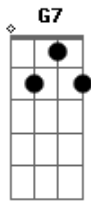

# Rachel Reis - Chanel (part. Cuper e Zamba)

tom:

Intro: Cm Fm Dm G7

[Primeira Parte]

Cm  
Hoje ela veio bem cedo  
Fm  
Charuto na mão  
G7 Cm  
De robe de seda e Chanel número 5

Chegou bem pertinho de mim  
Fm  
Tirou o café da minha mão  
G7 Cm

## Acordes

© ukulele-chords.com

© ukulele-chords.com

© ukulele-chords.com

© ukulele-chords.com

Quem sou eu pra dizer não pra ela?

[Refrão]

Cm Fm G7  
Eu só liguei o rádio e dancei  
Cm  
Com a minha solidão  
Fm G7  
Eu afastei a mesa e me joguei  
Cm  
Na minha solidão  
Fm G7  
Eu gosto dela e ela gosta de mim  
Cm  
Eu nunca digo não