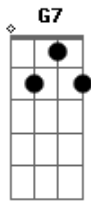

Rachel Reis - Chanel (part. Cuper e Zamba)

tom:

Intro: Cm Fm Dm G7

[Primeira Parte]

Cm
Hoje ela veio bem cedo
Fm
Charuto na mão
G7 Cm
De robe de seda e Chanel número 5

Cm
Chegou bem pertinho de mim
Fm
Tirou o café da minha mão
G7 Cm

Acordes

© ukulele-chords.com

© ukulele-chords.com

© ukulele-chords.com

© ukulele-chords.com

Quem sou eu pra dizer não pra ela?

[Refrão]

Cm Fm G7
Eu só liguei o rádio e dancei
Cm
Com a minha solidão
Fm G7
Eu afastei a mesa e me joguei
Cm
Na minha solidão
Fm G7
Eu gosto dela e ela gosta de mim
Cm
Eu nunca digo não