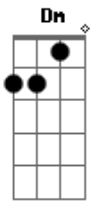

# Rachel Reis - Chanel (part. Cuper e Zamba)

tom:

Intro: Cm Fm Dm G7

[Primeira Parte]

Cm  
Hoje ela veio bem cedo  
Fm  
Charuto na mão  
G7 Cm  
De robe de seda e Chanel número 5

Chegou bem pertinho de mim  
Fm  
Tirou o café da minha mão  
G7 Cm

## Acordes

© ukulele-chords.com

© ukulele-chords.com

© ukulele-chords.com

© ukulele-chords.com

Quem sou eu pra dizer não pra ela?

[Refrão]

Cm Fm G7  
Eu só liguei o rádio e dancei  
Cm  
Com a minha solidão  
Fm G7  
Eu afastei a mesa e me joguei  
Cm  
Na minha solidão  
Fm G7  
Eu gosto dela e ela gosta de mim  
Cm  
Eu nunca digo não