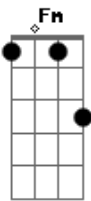

# Rachel Reis - Chanel (part. Cuper e Zamba)

tom:

Intro: Cm Fm Dm G7

[Primeira Parte]

Cm  
Hoje ela veio bem cedo  
Fm  
Charuto na mão  
G7 Cm  
De robe de seda e Chanel número 5

Chegou bem pertinho de mim  
Fm  
Tirou o café da minha mão  
G7 Cm

## Acordes

© ukulele-chords.com

© ukulele-chords.com

© ukulele-chords.com

© ukulele-chords.com

Quem sou eu pra dizer não pra ela?

[Refrão]

Cm Fm G7  
Eu só liguei o rádio e dancei  
Cm  
Com a minha solidão  
Fm G7  
Eu afastei a mesa e me joguei  
Cm  
Na minha solidão  
Fm G7  
Eu gosto dela e ela gosta de mim  
Cm  
Eu nunca digo não