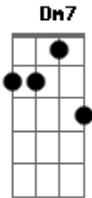

Dm F
Tudo certo como três e três são cinco
Am G
Eu te quis ali pra nunca mais
Dm F
Sem alarde eu tô indo embora
Am G
Que tá dando a minha hora

Dm
Deixa pra lá
F
Já tô no clima
Am G
E quando vê eu tô por cima

Dm
E às 20h

Acordes

© ukulele-chords.com

© ukulele-chords.com

© ukulele-chords.com

© ukulele-chords.com

© ukulele-chords.com

F
Eu tô saindo
Am
Vou pra avenida
G
Que baiana vai passar
Dm F
Preta, vou chegar às 20 horas
Am
19 na tua porta
G
Fala que hoje não volta
Dm
Se não vale então se solta
F
Atravessando a cidade a pé
Am
Livre, extravasa, faz o que quer
G
O trio não espera e nem da ré
Dm
Altos e baixos que nem a maré
F
Sai de casa
Am
Hoje ela tá virada
G
Pega nada
Dm
Deixa as cinzas pra quarta
F
Sai de casa
Am
Hoje ela tá virada
G
Pega nada
Deixa, deixa, deixa
Dm
E às 20h
F
Eu tô saindo
Am G
Vou pra avenida que baiana vai passar