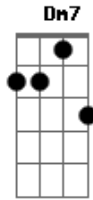

Dm F
Tudo certo como três e três são cinco
Am G
Eu te quis ali pra nunca mais
Dm F
Sem alarde eu tô indo embora
Am G
Que tá dando a minha hora

Dm
Deixa pra lá
F
Já tô no clima
Am G
E quando vê eu tô por cima

Dm
E às 20h

Acordes

© ukulele-chords.com

© ukulele-chords.com

© ukulele-chords.com

© ukulele-chords.com

© ukulele-chords.com

F
Eu tô saindo
Am
Vou pra avenida
G
Que baiana vai passar
Dm F
Preta, vou chegar às 20 horas
Am
19 na tua porta
G
Fala que hoje não volta
Dm
Se não vale então se solta
F
Atravessando a cidade a pé
Am
Livre, extravasa, faz o que quer
G
O trio não espera e nem da ré
Dm
Altos e baixos que nem a maré
F
Sai de casa
Am
Hoje ela tá virada
G
Pega nada
Dm
Deixa as cinzas pra quarta
F
Sai de casa
Am
Hoje ela tá virada
G
Pega nada
Deixa, deixa, deixa
Dm
E às 20h
F
Eu tô saindo
Am G
Vou pra avenida que baiana vai passar