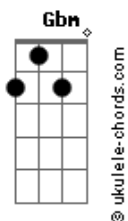

Rachel Novaes - Tua graça me basta

tom:

Intro: 2x: E E E E Aadd9 Aadd9 E Aadd9

Nas noites mais sombrias

Na escuridão da alma

Tua graça me basta

Nas madrugadas frias

Na solidão da estrada

Tua graça me basta

No vento incessante

Toda hora e a cada instante

Acordes

Dbm

Tua graça me basta

Na imensidão do mundo

No abismo mais profundo

Tua graça me basta

Aperfeiçoa-me, molda meu coração

Ouçã o som que flui da minha adoração

Suba perante Ti este sincero amor

Seja a Expressão de todo o meu louvor

Interludio : E Dbm Aadd9 B

Base Solo: Dbm B Aadd9 Aadd9 (4x)