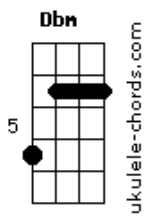

Rachel Novaes - Tua graça me basta

tom:

Intro: 2x: E E E E Aadd9 Aadd9 E Aadd9

Nas noites mais sombrias

Na escuridão da alma

Tua graça me basta

Nas madrugadas frias

Na solidão da estrada

Tua graça me basta

No vento incessante

Toda hora e a cada instante

Acordes

Dbm

Tua graça me basta

Na imensidão do mundo

No abismo mais profundo