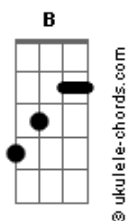

Rachel Novaes - Tua graça me basta

tom:

Intro: 2x: E E E E Aadd9 Aadd9 E Aadd9

Nas noites mais sombrias

Na escuridão da alma

Tua graça me basta

Nas madrugadas frias

Na solidão da estrada

Tua graça me basta

No vento incessante

Toda hora e a cada instante

Acordes

Dbm

Tua graça me basta

Na imensidão do mundo

No abismo mais profundo

Tua graça me basta

Aperfeiçoa-me, molda meu coração

Ouçã o som que flui da minha adoração

Suba perante Ti este sincero amor

Seja a Expressão de todo o meu louvor

Interludio : E Dbm Aadd9 B

Base Solo: Dbm B Aadd9 Aadd9 (4x)