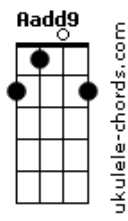

Rachel Novaes - Tua graça me basta

tom:

Intro: 2x: E E E E Aadd9 Aadd9 E Aadd9

Nas noites mais sombrias

Na escuridão da alma

Tua graça me basta

Nas madrugadas frias

Na solidão da estrada

Tua graça me basta

No vento incessante

Toda hora e a cada instante

Acordes

Dbm

Tua graça me basta

Na imensidão do mundo

No abismo mais profundo

Tua graça me basta

Aperfeiçoa-me, molda meu coração

Ouçã o som que flui da minha adoração

Suba perante Ti este sincero amor

Seja a Expressão de todo o meu louvor

Interludio : E Dbm Aadd9 B

Base Solo: Dbm B Aadd9 Aadd9 (4x)