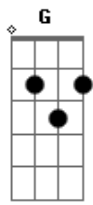

© ukulele-chords.com