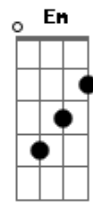

© ukulele-chords.com