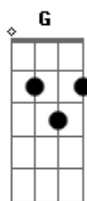

Acordes

© ukulele-chords.com

© ukulele-chords.com

© ukulele-chords.com

© ukulele-chords.com

© ukulele-chords.com

© ukulele-chords.com

© ukulele-chords.com