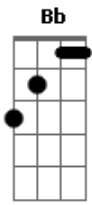

© ukulele-chords.com