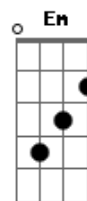

© ukulele-chords.com