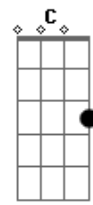

© ukulele-chords.com