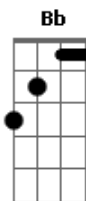

© ukulele-chords.com