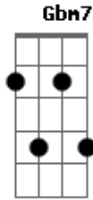

© ukulele-chords.com

© ukulele-chords.com