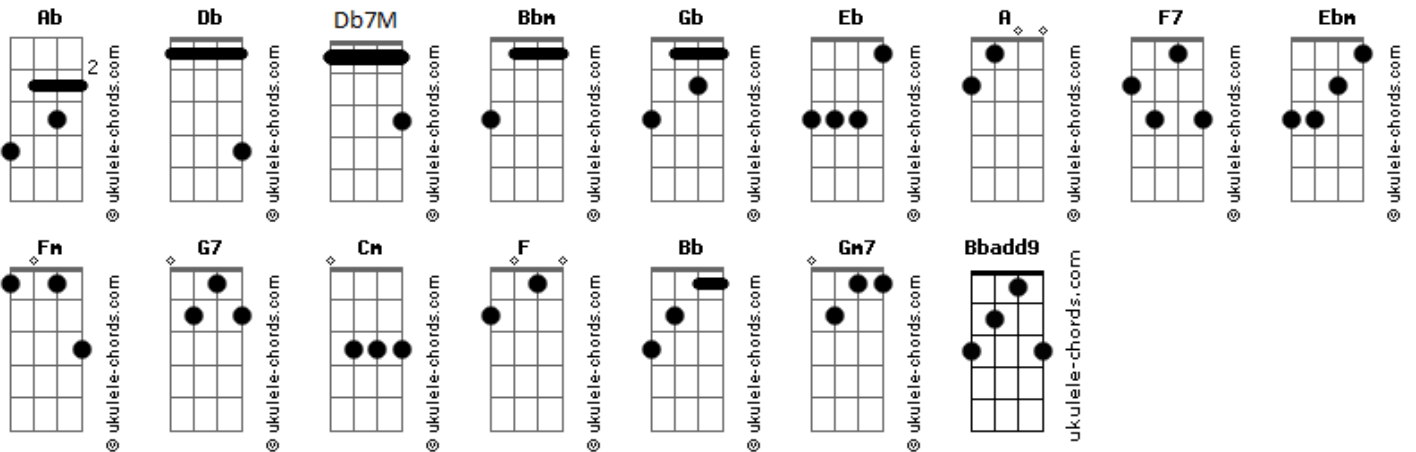

Rachel Novaes - Jesus Provou

tom:

Db

[Primeira Parte]

Db Ab Bbm Db
Jesus provou o Seu amor por mim
Gb Eb Db Ab
No calvário isso aconteceu
Db Ab Bbm Db
A Sua vida, Ele entregou na cruz
Gb Eb Ab
A fim desse amor revelar

[Refrão]

Db Db Gb
Ele quer que eu O siga
A Db F7
Cada dia
Bbm Db Eb
Não me deixa só, mas diz
Ebm Ab Fm
Estou contigo, venha o que vier
Bbm Ab Gb Db
Não te deixarei
Ebm Ab Gb Db Ebm
Não te deixarei, filho meu

[Segunda Parte]

Db Ab Bbm Db
O Seu amor eu aceitei enfim
Gb Eb Db Ab
E tudo novo se tornou pra mim
Db Ab Bbm Db
Eu vivo agora só pra Seu louvor
Gb Eb Ab
E o Seu amor compartilhar

[Refrão]

Db Db Gb
Ele quer que eu O siga
A Db F7

Acordes

Cada dia

Bbm Db Eb
Não me deixa só, mas diz
Ebm Ab Fm
Estou contigo, venha o que vier
Bbm Ab Gb Db
Não te deixarei
Ebm Ab Gb Db Ebm
Não te deixarei, filho meu

[Ponte]

Db Db7M
Ó sim, Ele é fiel
Db Db
E cuidará de mim
Db
Que grande amor
Db7M Db Db
O amor do meu Jesus
Db Ab
Ó sim, Ele é fiel
Gb Ab Db Ab
E cuidará de mim
Gb Ab Db
O meu Je__sus

[Refrão]

Eb Bbm Ab
Ele quer que eu O siga
Fbdim Eb G7
Cada dia
Cm Eb F
Não me deixa só, mas diz
Fm Bb Gm7
Estou contigo, venha o que vier
Cm Bb Ab Eb
Não te deixarei
Fm Bbadd9 Ab Eb Fm
Não te deixarei, filho meu
Ab Bb
Não te deixarei, filho meu

[Final] Ab Eb Fm Eb