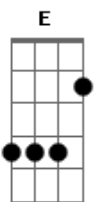

Rachel Moreira - Deus do Impossível

tom:

Intro: E B A Dbm A
 E B Dbm A
 E B Dbm A
 E B Dbm A

E B Dbm A E
 Rei da glória, digno de louvor e adoração
 B Dbm A
 Reina com justiça
 E B Dbm A E
 Todo poderoso, nada escapa de tuas mãos
 B Dbm A
 Grande e perfeito criador
 Gbm Dbm B
 Soberano e eterno, este é o meu senhor

Gbm Dbm B
 Venceu a morte, me deu a vida pra que eu pudesse conhecer o

E B
 Deus do impossível
 Dbm A E
 Toda força, poder e domínio são dele pra sempre
 B Dbm A
 Imbatível, revestido de glória e dono do amor
 E B
 Deus do impossível
 Dbm A E
 Toda força, poder e domínio são dele pra sempre
 B Dbm A
 Imbatível, revestido de glória e dono do amor

[Solo] Dbm B Dbm A

E B
 Ele é Deus do impossível
 Dbm A E
 Toda força, poder e domínio são dele pra sempre
 B Dbm A
 Imbatível, revestido de glória e dono do amor
 Gb Db
 Ele é Deus do impossível
 Ebm B Gb
 Toda força, poder e domínio são dele pra sempre
 Db Ebm B
 Imbatível, revestido de glória e dono do amor

Gb Db
 Ele é Deus do impossível
 Ebm B Gb
 Toda força, poder e domínio são dele pra sempre
 Db Ebm B
 Imbatível, revestido de glória e dono do amor

(Gb Db Ebm B)

Acordes

© ukulele-chords.com

© ukulele-chords.com