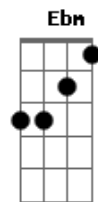

© ukulele-chords.com