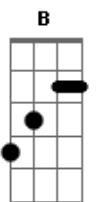

Rachel Moreira - Deus do Impossível

tom:

Intro: E B A Dbm A
 E B Dbm A
 E B Dbm A
 E B Dbm A

E B Dbm A E
 Rei da glória, digno de louvor e adoração
 B Dbm A
 Reina com justiça
 E B Dbm A E
 Todo poderoso, nada escapa de tuas mãos
 B Dbm A
 Grande e perfeito criador
 Gbm Dbm B
 Soberano e eterno, este é o meu senhor

[Solo] Dbm B Dbm A

E B
 Ele é Deus do impossível
 Dbm A E
 Toda força, poder e domínio são dele pra sempre
 B Dbm A
 Imbatível, revestido de glória e dono do amor
 Gb Db
 Ele é Deus do impossível
 Ebm B Gb
 Toda força, poder e domínio são dele pra sempre
 Db Ebm B
 Imbatível, revestido de glória e dono do amor

Gb Db
 Ele é Deus do impossível
 Ebm B Gb
 Toda força, poder e domínio são dele pra sempre
 Db Ebm B
 Imbatível, revestido de glória e dono do amor

(Gb Db Ebm B)

Acordes

© ukulele-chords.com

© ukulele-chords.com