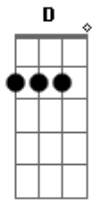

Rachel Malafaia - Purifica

Tom: D
Intro: Bm G Bm G Em

Bm A G Bm
Existe uma voz que sempre me diz
A G Bm
O que fazer, por onde andar aqui
A G Bm
Eu sempre escuto essa voz me falar
A G Bm
Qual o caminho certo para trilhar
Bm G D A Bm G D A
Espírito de Deus, consolador meu
Bm G D A Bm G D A

Vê se existe em mim pecado contra Ti

G D
Purifica minha vida
Gbm A
Queima dentro de mim o que fere a Ti
E G
Com Teu fogo, faz de novo
D A Bm
Esse vaso, Senhor, para o Teu louvor, Teu louvor
Bm G Bm G Em
G A Bm Bm G A E
Purifica-me, senhor

Acordes