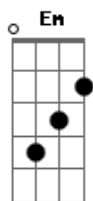

Rachel Malafaia - Confia Em Deus

tom:

Intro: G Bm Em C
G Bm Em C

Com as minhas forças eu sei eu não posso ir tão longe Am

Com os meus recursos eu sei eu não posso ir além D

Dependo de Deus pra tudo Am G
C

Dependo de Deus

Acreditar que Deus tem o melhor o pra mim! Em A C G

Acreditar que Deus tem o melhor o pra mim!

Acordes

© ukulele-chords.com

© ukulele-chords.com

© ukulele-chords.com

© ukulele-chords.com

© ukulele-chords.com