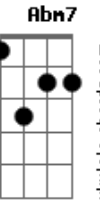

ukulele-chords.com