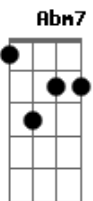

ukulele-chords.com