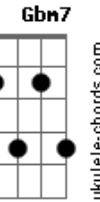

ukulele-chords.com