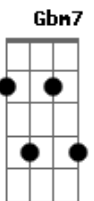

ukulele-chords.com