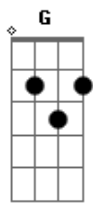

Raça Pura - Vai ter que Sambar

Tom: C

Intro: G D7 G D7 G D7 G D7 G G G G D7

Entrou na roda, vai ter que sambar, tem que sambar
 Entrou na roda, vai ter que sambar

Entrou na roda, vai ter que sambar

Bota esse corpinho pra quebrar até o chão, vai ter que rebolar

Bota esse corpinho pra quebrar até o chão, vai ter que rebolar

Mas vai ter que swingar que o swing da gente não é brincadeira

Agora deixa eu te ensinar que esse samba gostoso levanta poeira

Pula pra cá, pula pra lá, bate na palma da mão

Am D7 Dm G7

Desce requebrando até o chão

Pula pra cá, pula pra lá, bate na palma da mão

Desce requebrando até o chão

Refrão

Mas se achar que não tem jeito de aprender a requebrar

Com a gente não tem preconceito, chega mais pra cá

Só não pode é ficar parado do jeito que você está

Vai ter que balançar, vai ter que balançar, vai ter que balançar (porque)

Refrão

Acordes

© ukulele-chords.com

© ukulele-chords.com

© ukulele-chords.com

© ukulele-chords.com