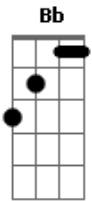

© ukulele-chords.com

© ukulele-chords.com