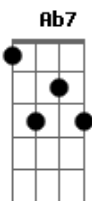

© ukulele-chords.com