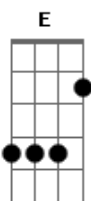

© ukulele-chords.com

© ukulele-chords.com