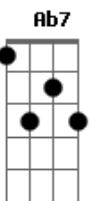

© ukulele-chords.com