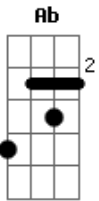

© ukulele-chords.com