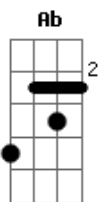

© ukulele-chords.com