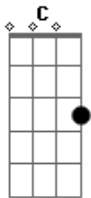

Raça Negra - Sempre Assim

Tom: G

Intro 2x: G Bm C D G Bm C D

G Bm C
Se você estiver pensando em mim

D
Saiba meu amor, que nada mudou

G Bm C
Na sua ausência eu sofro muito

D
E as vezes que choro é por você paixão

G
Foi sempre assim e sempre será

Bm
Eu sinto saudade mais sei esperar

C
Meu bem eu te amo estou esperando

G
Você voltar.

Acordes

© ukulele-chords.com

© ukulele-chords.com

© ukulele-chords.com