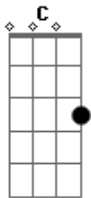

© ukulele-chords.com