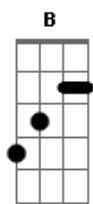

Raça Negra - Ritmo da Chuva

Tom: E
Intro: 2x: E Dbm A B7

E A E B7
Olho para a chuva que não quer cessar, nela vejo o meu amor
E A B7 E
esta chuva ingrata que não vai parar, pra aliviar a minha dor...

E A E B7
Eu sei que o meu amor pra muito longe foi numa chuva que caiu.

E E7 A B
Oh gente por favor pra ela vai contar que o meu coração se partiu..

Refrão:

A Abm A A E Dbm
Chuva traga o meu benzinho pois preciso de carinho diga a ela
Gbm B E B7
pra não me deixar triste assim..

E A E B7
O ritmo dos pingos ao cair no chão só me deixa lembrar
E A B7
tomara que não fique a esperar em vão por ela que me faz

chorar!

(Intro) (2x)

E A E B7
Eu sei que o meu amor pra muito longe foi numa chuva que caiu.
E A B

E E7
Oh gente por favor pra ela vai contar que o meu coração se partiu..

Refrão:

A Abm A E Dbm
Chuva traga o meu benzinho pois preciso de carinho diga a ela
Gbm B E B7
pra não me deixar triste assim..

E A E B7
O ritmo dos pingos ao cair no chão só me deixa lembrar
E A B7 E
tomara que não fique a esperar em vão por ela que me faz chorar!

A Abm A E Dbm
E Chuva traga o meu benzinho pois preciso de carinho diga a ela
Gbm B E B
pra não me deixar triste assim..

Acordes

© ukulele-chords.com

© ukulele-chords.com

© ukulele-chords.com

© ukulele-chords.com

© ukulele-chords.com

© ukulele-chords.com

© ukulele-chords.com

© ukulele-chords.com