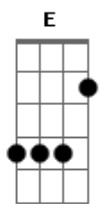

Raça Negra - Ritmo da Chuva

Tom: E
Intro: 2x: E Dbm A B7

E A E B7
Olho para a chuva que não quer cessar, nela vejo o meu amor
E A B7 E
esta chuva ingrata que não vai parar, pra aliviar a minha dor...

E A E B7
Eu sei que o meu amor pra muito longe foi numa chuva que caiu.

E E7 A B
Oh gente por favor pra ela vai contar que o meu coração se partiu..

Refrão:

A Abm A A E Dbm
Chuva traga o meu benzinho pois preciso de carinho diga a ela
Gbm B E B7
pra não me deixar triste assim..

E A E B7
O ritmo dos pingos ao cair no chão só me deixa lembrar
E A B7
tomara que não fique a esperar em vão por ela que me faz

chorar!

(Intro) (2x)

E A E B7
Eu sei que o meu amor pra muito longe foi numa chuva que caiu.
E A B

E E7
Oh gente por favor pra ela vai contar que o meu coração se partiu..

Refrão:

A Abm A E Dbm
Chuva traga o meu benzinho pois preciso de carinho diga a ela
Gbm B E B7
pra não me deixar triste assim..

E A E B7
O ritmo dos pingos ao cair no chão só me deixa lembrar
E A B7 E
tomara que não fique a esperar em vão por ela que me faz chorar!

A Abm A E Dbm
E Chuva traga o meu benzinho pois preciso de carinho diga a ela
Gbm B E B
pra não me deixar triste assim..

Acordes