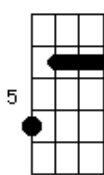

Raça Negra - Preciso Desse Amor

Tom: E

(intro 2x) E7M Dbm A B

E7M
a noite no meu quarto, solidão
fico olhando as estrelas Dbm
procurando você e você não está A7M B7
meu coração bate mais forte E7M
pensamento vagueia Dbm
onde está você que não vem me amar A7M B7
que amor é esse que nunca está aqui A7M Abm7
Gbm7 E7M

sempre por aí, longe de mim
A7M Abm7
que amor é esse que me faz sofrer
Gbm7 B7
e longe de você não consigo mais viver
(refrão)
E7M Dbm7
vem, vem matar a saudade
A7M B7
que vontade de te ver, sou louco por você
E7M Dbm7
vem, me traz a felicidade
A7M B7
eu preciso desse amor seja do jeito que for
(repete tudo - intro 1x antes de recomeçar)
(refrão até o final)

Acordes

© ukulele-chords.com

© ukulele-chords.com

© ukulele-chords.com

Dbm

© ukulele-chords.com

© ukulele-chords.com

© ukulele-chords.com

© ukulele-chords.com

© ukulele-chords.com

© ukulele-chords.com

© ukulele-chords.com