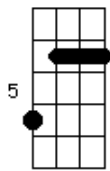

© ukulele-chords.com

Dbm