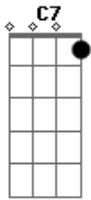

© ukulele-chords.com