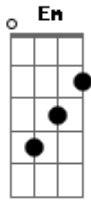

Raça Negra - Deixa de Banca

Tom: C

Intro: B7 B7 B7 B7 C7 B7 Em B7

Parabadá ^{Em} pará ^{Am} paradá
^{C7}

Deixa de banca comigo

^{B7} Sei que você gosta só de mim ^{Em} bis

^{Am} Não adianta sair e curtir por aí

^{Em} Entrou na minha sei que nunca vai sair

^{Am} Não adianta dizer que você não me quer

^{B7} Pois não dá pé

REFRÃO

^{Em} Que papelão ^{Em} onda por fora
^{Am} A turma toda não te deu bola
^{C7} Eu sou o bom ^{B7} e a turma toda
^{Em} Já me namora
^{Em} Nem vem de espelho ^{Em} a vida é cega
^{Am} E nesse embalo ^{Am} ninguém me pega
^{C7} Tô esperando a decisão ^{B7}
^{Em} Do sim ou não

VOLTA NO REFRÃO

^{Em} / ^{Am} / ^{C7} / ^{B7} / ^{Em} / ^{B7} bis

Acordes

© ukulele-chords.com

© ukulele-chords.com

© ukulele-chords.com

© ukulele-chords.com

© ukulele-chords.com