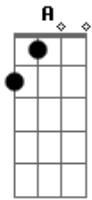

Raça Negra - Deixa de Banca

Tom: C

Intro: B7 B7 B7 B7 C7 B7 Em B7

Parabadá ^{Em} pará ^{Am} paradá
^{C7}

Deixa de banca comigo

^{B7} Sei que você gosta só de mim ^{Em} bis

^{Am} Não adianta sair e curtir por aí

^{Em} Entrou na minha sei que nunca vai sair

^{Am} Não adianta dizer que você não me quer

^{B7} Pois não dá pé

REFRÃO

^{Em} Que papelão ^{Em} onda por fora
^{Am} A turma toda não te deu bola
^{C7} Eu sou o bom ^{B7} e a turma toda
^{Em} Já me namora
^{Em} Nem vem de espelho ^{Em} a vida é cega
^{Am} E nesse embalo ^{Am} ninguém me pega
^{C7} Tô esperando a decisão ^{B7}
^{Em} Do sim ou não

VOLTA NO REFRÃO

^{Em} / ^{Am} / ^{C7} / ^{B7} / ^{Em} / ^{B7} bis

Acordes

© ukulele-chords.com

© ukulele-chords.com

© ukulele-chords.com

© ukulele-chords.com

© ukulele-chords.com