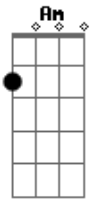

Raça Negra - Deixa de Banca

Tom: C

Intro: B7 B7 B7 B7 C7 B7 Em B7

Parabadá ^{Em} pará ^{Am} paradá
^{C7}

Deixa de banca comigo

^{B7} Sei que você gosta só de mim ^{Em} bis

^{Am} Não adianta sair e curtir por aí

^{Em} Entrou na minha sei que nunca vai sair

^{Am} Não adianta dizer que você não me quer

^{B7} Pois não dá pé

REFRÃO

^{Em} Que papelão ^{Em} onda por fora
^{Am} A turma toda não te deu bola
^{C7} Eu sou o bom ^{B7} e a turma toda
^{Em} Já me namora
^{Em} Nem vem de espelho ^{Em} a vida é cega
^{Am} E nesse embalo ^{Am} ninguém me pega
^{C7} Tô esperando a decisão ^{B7}
^{Em} Do sim ou não

VOLTA NO REFRÃO

^{Em} / ^{Am} / ^{C7} / ^{B7} / ^{Em} / ^{B7} bis

Acordes

© ukulele-chords.com

© ukulele-chords.com

© ukulele-chords.com

© ukulele-chords.com

© ukulele-chords.com