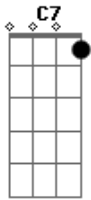

Raça Negra - Deixa de Banca

Tom: C

Intro: B7 B7 B7 B7 C7 B7 Em B7

Parabadá ^{Em} pará ^{Am} paradá
^{C7}

Deixa de banca comigo

^{B7} Sei que você gosta só de mim ^{Em} bis

^{Am} Não adianta sair e curtir por aí

^{Em} Entrou na minha sei que nunca vai sair

^{Am} Não adianta dizer que você não me quer

^{B7} Pois não dá pé

REFRÃO

^{Em} Que papelão ^{Em} onda por fora
^{Am} A turma toda não te deu bola
^{C7} Eu sou o bom ^{B7} e a turma toda
^{Em} Já me namora
^{Em} Nem vem de espelho ^{Em} a vida é cega
^{Am} E nesse embalo ^{Am} ninguém me pega
^{C7} Tô esperando a decisão ^{B7}
^{Em} Do sim ou não

VOLTA NO REFRÃO

^{Em} / ^{Am} / ^{C7} / ^{B7} / ^{Em} / ^{B7} bis

Acordes

© ukulele-chords.com

© ukulele-chords.com

© ukulele-chords.com

© ukulele-chords.com

© ukulele-chords.com