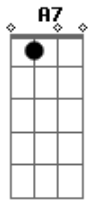

Raça Negra - Cheio de Amor

Tom: G
Intro: (G A C G) 2 vezes
Solo: (G A7 C D G) 2 vezes

G A
Vou seguindo minha estrada vou sozinho
C G
Só pensando em você
A
saudade está presente em meu caminho
C G
Só Deus sabe onde está você
Em Bm
Vejo a lua lá no céu

C G
Não consigo te esque...cer
Em Bm
Só teu beijo tem o mel
C D
Que me enche de prazer
C G |
Vou pela estrada procurando por você |
C G D |
Vou pela estrada procurando por você |
Solo
Repete a 1ª parte
repete Refrão 2 vezes

Acordes

© ukulele-chords.com

© ukulele-chords.com

© ukulele-chords.com

© ukulele-chords.com

© ukulele-chords.com

© ukulele-chords.com

© ukulele-chords.com