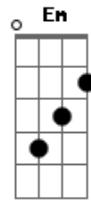

© ukulele-chords.com