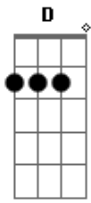

© ukulele-chords.com