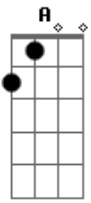

© ukulele-chords.com