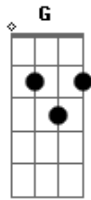

Raça Negra - A Vida Inteira

Tom: C
Intro: C G F C G

C
Quero te namorar
G
Quero ficar perto do seu coração
F
Quero ter você
G C G7
A vida inteira

C
Quando a gente se beijar
G
Num banco da praça ou na areia do mar
F
Vai ser pra valer
G C G7

A vida inteira

C
Olha bem pra mim
G
E diz que não vai me abandonar
F
E se algum dia eu chorar
C G
Vai ser de prazer, de paixão

C
Oh! meu bem querer
G
Eu sempre sofri de solidão
F
Preciso sentir o teu calor
C G
Só quero você, meu amor

Acordes

© ukulele-chords.com

© ukulele-chords.com

© ukulele-chords.com

© ukulele-chords.com