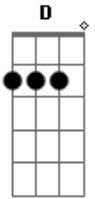

# Raça Negra - A Vida Inteira

Tom: **D**  
Intro: d.: **D**

**D**  
Quero te namorar  
**A**  
Quero ficar perto do seu coração  
**G**  
Quero ter você a vida inteira

**A**  
**D**  
Quando a gente se beijar  
**A**  
Num banco da praça ou na areia do mar  
**G**  
Vai ser pra valer  
**D**  
A vida inteira

## Acordes

© ukulele-chords.com

© ukulele-chords.com

© ukulele-chords.com

**D**  
Olha bem pra mim  
**A**  
E diz que não vai me abandonar  
**G**  
E se algum dia eu chorar  
**D**  
Vai ser de prazer, de paixão