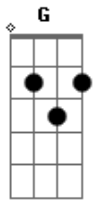

Raça Negra - A Vida Inteira

Tom: **D**
Intro: d.: **D**

D
Quero te namorar
A
Quero ficar perto do seu coração
G
Quero ter você a vida inteira

A
D
Quando a gente se beijar
A
Num banco da praça ou na areia do mar
G
Vai ser pra valer
D
A vida inteira

A

Acordes

© ukulele-chords.com

© ukulele-chords.com

© ukulele-chords.com

D
Olha bem pra mim
A
E diz que não vai me abandonar
G
E se algum dia eu chorar
D
Vai ser de prazer, de paixão

A

D
Oh! meu bem querer
A
Eu sempre sofri de solidão
G
Preciso sentir o teu calor
D
Só quero você, meu amor