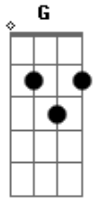

# Raça Negra - A Vida Inteira

Tom: **D**  
Intro: d.: **D**

**D**  
Quero te namorar  
**A**  
Quero ficar perto do seu coração  
**G**  
Quero ter você a vida inteira

**A**  
**D**  
Quando a gente se beijar  
**A**  
Num banco da praça ou na areia do mar  
**G**  
Vai ser pra valer  
**D**  
A vida inteira

## Acordes

© ukulele-chords.com

© ukulele-chords.com

© ukulele-chords.com

**D**  
Olha bem pra mim  
**A**  
E diz que não vai me abandonar  
**G**  
E se algum dia eu chorar  
**D**  
Vai ser de prazer, de paixão

**A**  
**D**  
Oh! meu bem querer  
**A**  
Eu sempre sofri de solidão  
**G**  
Preciso sentir o teu calor  
**D**  
Só quero você, meu amor

**A**