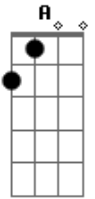

# Raça Negra - A Vida Inteira

Tom: **D**  
Intro: d.: **D**

**D**  
Quero te namorar  
**A**  
Quero ficar perto do seu coração  
**G**  
Quero ter você a vida inteira

**A**  
**D**  
Quando a gente se beijar  
**A**  
Num banco da praça ou na areia do mar  
**G**  
Vai ser pra valer  
**D**  
A vida inteira

## Acordes

© ukulele-chords.com

© ukulele-chords.com

© ukulele-chords.com

**D**  
Olha bem pra mim  
**A**  
E diz que não vai me abandonar  
**G**  
E se algum dia eu chorar  
**D**  
Vai ser de prazer, de paixão