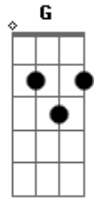

# Raça Negra - A Vida Inteira

Tom: **D**  
Intro: d.: **D**

**D**  
Quero te namorar  
**A**  
Quero ficar perto do seu coração  
**G**  
Quero ter você a vida inteira

**A**  
**D**  
Quando a gente se beijar  
**A**  
Num banco da praça ou na areia do mar  
**G**  
Vai ser pra valer  
**D**  
A vida inteira

**A**

**D**  
Olha bem pra mim  
**A**  
E diz que não vai me abandonar  
**G**  
E se algum dia eu chorar  
**D**  
Vai ser de prazer, de paixão

**A**

**D**  
Oh! meu bem querer  
**A**  
Eu sempre sofri de solidão  
**G**  
Preciso sentir o teu calor  
**D**  
Só quero você, meu amor

**A**