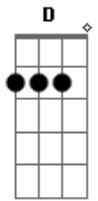

Raça Negra - A Vida Inteira

Tom: **D**
Intro: d.: **D**

D
Quero te namorar
A
Quero ficar perto do seu coração
G
Quero ter você a vida inteira

A
D
Quando a gente se beijar
A
Num banco da praça ou na areia do mar
G
Vai ser pra valer
D
A vida inteira

A

D
Olha bem pra mim
A
E diz que não vai me abandonar
G
E se algum dia eu chorar
D
Vai ser de prazer, de paixão

A

D
Oh! meu bem querer
A
Eu sempre sofri de solidão
G
Preciso sentir o teu calor
D
Só quero você, meu amor

A

Acordes

© ukulele-chords.com