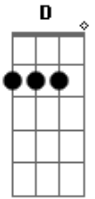

Raça Negra - A Vida Inteira

Tom: **D**
Intro: d.: **D**

D
Quero te namorar
A
Quero ficar perto do seu coração
G
Quero ter você a vida inteira

A
D
Quando a gente se beijar
A
Num banco da praça ou na areia do mar
G
Vai ser pra valer
D
A vida inteira

A

D
Olha bem pra mim
A
E diz que não vai me abandonar
G
E se algum dia eu chorar
D
Vai ser de prazer, de paixão

A

D
Oh! meu bem querer
A
Eu sempre sofri de solidão
G
Preciso sentir o teu calor
D
Só quero você, meu amor

A

Acordes

© ukulele-chords.com