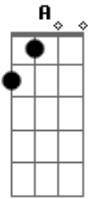

© ukulele-chords.com