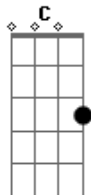

© ukulele-chords.com

© ukulele-chords.com