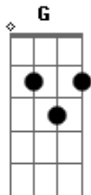

© ukulele-chords.com