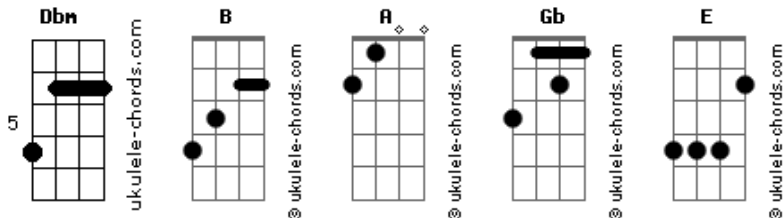

RAAF - Cidadão

tom:

Intro: Dbm B Dbm B
 Dbm B Dbm B
 A Gb E Gb A Gb

[Primeira Parte]

Dbm B
 Quando o sol do despertar acordar
 Dbm B
 Vou na janela e vejo que vou me atrasar
 Dbm B
 Descendo a escadaria até encontrar
 Dbm B
 Os amigos para rir e que dão forças pra continuar

(A Gb E Gb A Gb)

Dbm B
 Do outro lado do rio cheguei pra trabalhar
 Dbm B
 Meu uniforme está passado e pronto pra sujar
 Dbm B

Acordes

Mais um dia nessa selva, a sirene vai soar
 Dbm B
 Quando eu subo a escadaria supero tudo ao te encontrar

(A Gb E Gb A Gb)

[Refrão]

A B
 São Paulo não é fácil não
 A B
 Vivemos em uma repressão
 A B
 São Paulo não é fácil não
 A B
 Vivemos em uma repressão
 Gb E Gb A Gb E Gb A Gb
 E esse é, é o cidadão, é o cidadão