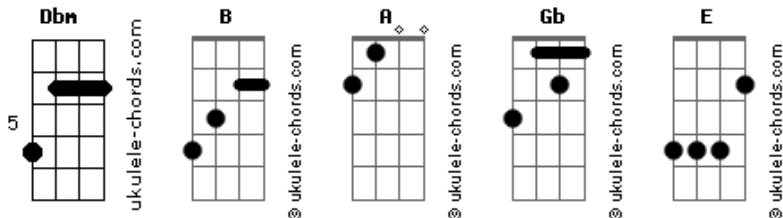

# RAAF - Cidadão

tom:

Intro: Dbm B Dbm B  
 Dbm B Dbm B  
 A Gb E Gb A Gb

[Primeira Parte]

Dbm B  
 Quando o sol do despertar acordar  
 Dbm B  
 Vou na janela e vejo que vou me atrasar  
 Dbm B  
 Descendo a escadaria até encontrar  
 Dbm B  
 Os amigos para rir e que dão forças pra continuar

( A Gb E Gb A Gb )

Dbm B  
 Do outro lado do rio cheguei pra trabalhar  
 Dbm B  
 Meu uniforme está passado e pronto pra sujar  
 Dbm B

## Acordes

Mais um dia nessa selva, a sirene vai soar  
 Dbm B  
 Quando eu subo a escadaria supero tudo ao te encontrar

( A Gb E Gb A Gb )

[Refrão]

A B  
 São Paulo não é fácil não  
 A B  
 Vivemos em uma repressão  
 A B  
 São Paulo não é fácil não  
 A B  
 Vivemos em uma repressão  
 Gb E Gb A Gb E Gb A Gb  
 E esse é, é o cidadão, é o cidadão