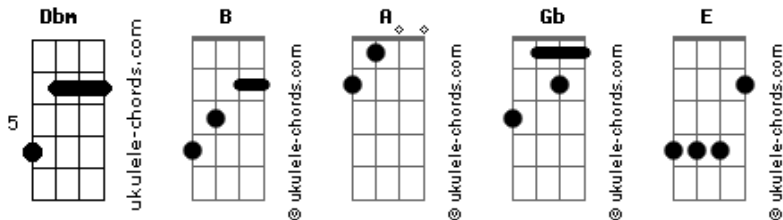

RAAF - Cidadão

tom:

Intro: Dbm B Dbm B
 Dbm B Dbm B
 A Gb E Gb A Gb

[Primeira Parte]

Dbm B
 Quando o sol do despertar acordar
 Dbm B
 Vou na janela e vejo que vou me atrasar
 Dbm B
 Descendo a escadaria até encontrar
 Dbm B
 Os amigos para rir e que dão forças pra continuar

(A Gb E Gb A Gb)

Dbm B
 Do outro lado do rio cheguei pra trabalhar
 Dbm B
 Meu uniforme está passado e pronto pra sujar
 Dbm B

Acordes

Mais um dia nessa selva, a sirene vai soar
 Dbm B
 Quando eu subo a escadaria supero tudo ao te encontrar

(A Gb E Gb A Gb)

[Refrão]

A B
 São Paulo não é fácil não
 A B
 Vivemos em uma repressão
 A B
 São Paulo não é fácil não
 A B
 Vivemos em uma repressão
 Gb E Gb A Gb E Gb A Gb
 E esse é, é o cidadão, é o cidadão