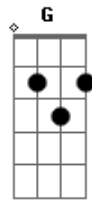

Quirurgica - No Tokki

Tom: A

m [Intro] Am F G E
Am F G E

Am F
Tu llanto me ahoga como un abrazo de mar
G E
Las nubes solo escriben que tu ya no volveras
Am F
El tiempo me atormenta, sin recibir explicación
G E E7
El cosmos nacio en vano, pues para mi ya termino

[Refrão]

Am F
Tomar hasta morir, para mas no pensar en ti
G E E7
Y desaparecer con todo lo que fue el ayer
Am F
No importa un dia mas, si lo que quiero es soledad
G E E7
Como aquel tren ke va insensible ante la lluvia
Am F G E
Tomar hasta morir... ohhh
Se repite toda la cancion

[Solo] Am F G E

Am F G E
Yo te amare después de muerto

Acordes

© ukulele-chords.com

© ukulele-chords.com

© ukulele-chords.com

© ukulele-chords.com

© ukulele-chords.com