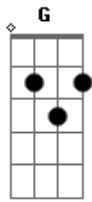

Quirurgica - No Tokki

Tom: A

m [Intro] Am F G E
Am F G E

Am F
Tu llanto me ahoga como un abrazo de mar
G E
Las nubes solo escriben que tu ya no volveras
Am F
El tiempo me atormenta, sin recibir explicación
G E E7
El cosmos nacio en vano, pues para mi ya termino

[Refrão]

Am F
Tomar hasta morir, para mas no pensar en ti
G E E7
Y desaparecer con todo lo que fue el ayer
Am F
No importa un dia mas, si lo que quiero es soledad
G E E7
Como aquel tren ke va insensible ante la lluvia
Am F G E
Tomar hasta morir... ohhh
Se repite toda la cancion

[Solo] Am F G E

Am F G E
Yo te amare después de muerto

Acordes

© ukulele-chords.com

© ukulele-chords.com

© ukulele-chords.com

© ukulele-chords.com

© ukulele-chords.com