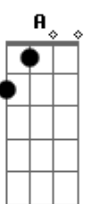

Qué González - Tenía que decírtelo

tom: Intro

Dm

Dm

Un striptease encima de un piano de cola,
 Dm 0
 Un milagro, que ocurre en el cine.

G B
 El casino en llamas, las excavadoras,
 Bb C Dm
 De los años felices.

Dm C Dm C
 Dm C Dm C
 Dm C Dm C
 Dm C Dm C

Acordes

© ukulele-chords.com

© ukulele-chords.com

© ukulele-chords.com

© ukulele-chords.com

© ukulele-chords.com

© ukulele-chords.com