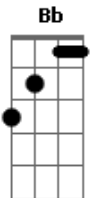

Quinteto Agreste - Mourão

tom:

Intro: G Cadd9 G Cadd9
G Cadd9 G Cadd9

G Bb C G
Trago a chave do silêncio

Para abrir a cantoria

Trago a viola que tece

Meu canto que se despia

Dê licença minha gente

Porém se a viola chora

O seu canto é diferente

Se essa chuva das violas

Como eu fecho as quase molas

No guarda-sol do repente

Acordes

© ukulele-chords.com

© ukulele-chords.com