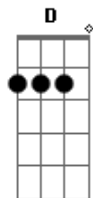

© ukulele-chords.com