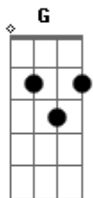

Quinteto Agreste - Mourão

tom:

Intro: G Cadd9 G Cadd9
G Cadd9 G Cadd9

G Bb C G
Trago a chave do silêncio

Para abrir a cantoria

Trago a viola que tece

Meu canto que se despia

Dê licença minha gente

Porém se a viola chora

O seu canto é diferente

Se essa chuva das violas

Como eu fecho as quase molas

No guarda-sol do repente

Acordes

© ukulele-chords.com

© ukulele-chords.com