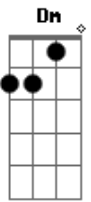

Quintal de Clorofila - Nas Alamedas

Tom: C

Am
 Quem sabe se o grosso tronco do pinheiro
 Se o forte tronco do pinheiro cai **Dm**
 Nas alamedas, no pinheirais
 Nas alamedas. . . o sol não entra mais **Am**

Am
 Quem sabe se o grosso tronco do pinheiro
 Se o forte tronco do pinheiro vai **Dm**
 Bem para o alto
 Alto, alto
 Alto demais **Am**

Am
 A alameda, palco da lua
 A quem o pinheiro não alcançará jamais **Dm**
 Nas alamedas, nos pinheirais
 Nas alamedas. . . o sol não entra mais **Am**

Am
 Passarela noturna do seio da noite
 Que o dia e o sol não encontrarão mais **Dm**
 Nas alamedas, nos pinheirais
 Nas alamedas **Am Dm Am**
 [Final] **Am Dm**

Acordes

© ukulele-chords.com

© ukulele-chords.com