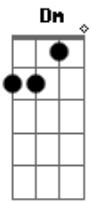

Quintal de Clorofila - Nas Alamedas

Tom: C

Am
 Quem sabe se o grosso tronco do pinheiro
 Se o forte tronco do pinheiro cai **Dm**
 Nas alamedas, no pinheirais
 Nas alamedas. . . o sol não entra mais **Am**

Am
 Quem sabe se o grosso tronco do pinheiro
 Se o forte tronco do pinheiro vai **Dm**
 Bem para o alto
 Alto, alto
 Alto demais **Am**

Am
 A alameda, palco da lua
 A quem o pinheiro não alcançará jamais **Dm**
 Nas alamedas, nos pinheirais
 Nas alamedas. . . o sol não entra mais **Am**

Am
 Passarela noturna do seio da noite
 Que o dia e o sol não encontrarão mais **Dm**
 Nas alamedas, nos pinheirais
 Nas alamedas **Am Dm Am**
 [Final] **Am Dm**

Acordes

© ukulele-chords.com

© ukulele-chords.com