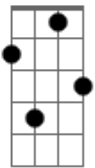

Quintal de Clorofila - Liverpool (Alternate Version)

tom:

Intro: C7M F7M C7M F7M

F7M
Liverpool

Liverpool C7M
F7M Em
Uma tristeza úmida, espargia a dor de uma ausência
C Bb C
Em tuas escuras vielas

F7M
Liverpool C7M
Liverpool Em
Onde estão eles,
Onde foram
C Bb C
John , Ringo, George e Paul
C Bb C

John , Ringo, George e Paul

C7M
Onde estou eu
F7M
O que sou hoje?
C7M F7M
Liverpool

Am F Ab
Onde ficaram os sonhos de todos nós
G
Que nos perdemos na bruma do tempo?

Am F
Liverpool
Berço Beatle!
Ab G
Estamos separados como eles
Am
Assassinados como John
F
Pelas ruas do mundo

Poeira
Ab
Poeira
G
Poeira iê!

[Solo de Sax] Am F Ab G
Am F Ab G

Acordes

C7M

© ukulele-chords.com

F7M

© ukulele-chords.com

C