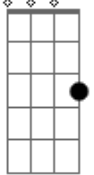

Quintal de Clorofila - Liverpool (Alternate Version)

tom:

Intro: C7M F7M C7M F7M

F7M
Liverpool

Liverpool C7M
F7M Em
Uma tristeza úmida, espargia a dor de uma ausência
C Bb C
Em tuas escuras vielas

F7M
Liverpool C7M
Liverpool Em
Onde estão eles,
Onde foram
C Bb C
John , Ringo, George e Paul
C Bb C

John , Ringo, George e Paul

C7M
Onde estou eu
F7M
O que sou hoje?
C7M F7M
Liverpool

Am F Ab
Onde ficaram os sonhos de todos nós
G
Que nos perdemos na bruma do tempo?

Am F
Liverpool
Berço Beatle!
Ab G
Estamos separados como eles
Am
Assassinados como John
F
Pelas ruas do mundo

Poeira
Ab
Poeira
G
Poeira iê!

[Solo de Sax] Am F Ab G
Am F Ab G

Acordes

C7M

© ukulele-chords.com

F7M

© ukulele-chords.com

C