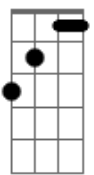

Quintal de Clorofila - Liverpool (Alternate Version)

tom:

Intro: C7M F7M C7M F7M

F7M
Liverpool

Liverpool C7M
F7M Em
Uma tristeza úmida, espargia a dor de uma ausência
C Bb C
Em tuas escuras vielas

F7M
Liverpool C7M
Liverpool Em
Onde estão eles,
Onde foram
C Bb C
John , Ringo, George e Paul
C Bb C

John , Ringo, George e Paul

C7M
Onde estou eu
F7M
O que sou hoje?
C7M F7M
Liverpool

Am F Ab
Onde ficaram os sonhos de todos nós
G
Que nos perdemos na bruma do tempo?

Am F
Liverpool
Berço Beatle!
Ab G
Estamos separados como eles
Am
Assassinados como John
F
Pelas ruas do mundo

Poeira
Ab
Poeira
G
Poeira iê!

[Solo de Sax] Am F Ab G
Am F Ab G

Acordes

© ukulele-chords.com

© ukulele-chords.com

© ukulele-chords.com

© ukulele-chords.com

Bb

© ukulele-chords.com

© ukulele-chords.com

© ukulele-chords.com

© ukulele-chords.com

© ukulele-chords.com