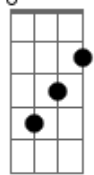

Quintal de Clorofila - Liverpool (Alternate Version)

tom:

Intro: C7M F7M C7M F7M

F7M
Liverpool

Liverpool C7M
F7M Em
Uma tristeza úmida, espargia a dor de uma ausência
C Bb C
Em tuas escuras vielas

F7M
Liverpool C7M
Liverpool Em
Onde estão eles,
Onde foram
C Bb C
John , Ringo, George e Paul
C Bb C

John , Ringo, George e Paul

C7M
Onde estou eu
F7M
O que sou hoje?
C7M F7M
Liverpool

Am F Ab
Onde ficaram os sonhos de todos nós
G
Que nos perdemos na bruma do tempo?

Am F
Liverpool
Berço Beatle!
Ab G
Estamos separados como eles
Am
Assassinados como John
F
Pelas ruas do mundo

Poeira
Ab
Poeira
G
Poeira iê!

[Solo de Sax] Am F Ab G
Am F Ab G

Acordes

© ukulele-chords.com

© ukulele-chords.com

© ukulele-chords.com

Em

© ukulele-chords.com

© ukulele-chords.com

© ukulele-chords.com

© ukulele-chords.com

© ukulele-chords.com

© ukulele-chords.com