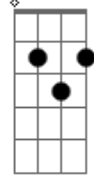

Quintal de Clorofila - Liverpool (Alternate Version)

tom:

Intro: C7M F7M C7M F7M

F7M
Liverpool

Liverpool C7M
F7M Em
Uma tristeza úmida, espargia a dor de uma ausência
C Bb C
Em tuas escuras vielas

F7M
Liverpool C7M
Liverpool Em
Onde estão eles,
Onde foram
C Bb C
John , Ringo, George e Paul
C Bb C

John , Ringo, George e Paul

C7M
Onde estou eu
F7M
O que sou hoje?
C7M F7M
Liverpool

Am F Ab
Onde ficaram os sonhos de todos nós
G
Que nos perdemos na bruma do tempo?

Am F
Liverpool
Berço Beatle!
Ab G
Estamos separados como eles
Am
Assassinados como John
F
Pelas ruas do mundo

Poeira
Ab
Poeira
G
Poeira iê!

[Solo de Sax] Am F Ab G
Am F Ab G

Acordes

© ukulele-chords.com

© ukulele-chords.com

© ukulele-chords.com

© ukulele-chords.com

© ukulele-chords.com

© ukulele-chords.com

© ukulele-chords.com

© ukulele-chords.com

G

© ukulele-chords.com