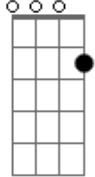

Quintal de Clorofila - Liverpool (Alternate Version)

tom:

Intro: C7M F7M C7M F7M

F7M
Liverpool

Liverpool C7M
F7M Em
Uma tristeza úmida, espargia a dor de uma ausência
C Bb C
Em tuas escuras vielas

F7M
Liverpool C7M
Liverpool Em
Onde estão eles,
Onde foram
C Bb C
John , Ringo, George e Paul
C Bb C

John , Ringo, George e Paul

C7M
Onde estou eu
F7M
O que sou hoje?
C7M F7M
Liverpool

Am F Ab
Onde ficaram os sonhos de todos nós
G
Que nos perdemos na bruma do tempo?

Am F
Liverpool
Berço Beatle!
Ab G
Estamos separados como eles
Am
Assassinados como John
F
Pelas ruas do mundo

Poeira
Ab
Poeira
G
Poeira iê!

[Solo de Sax] Am F Ab G
Am F Ab G

Acordes

C7M