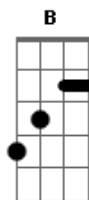

© ukulele-chords.com