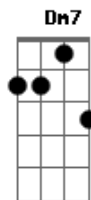

© ukulele-chords.com