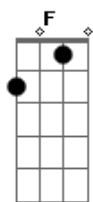

© ukulele-chords.com