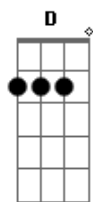

© ukulele-chords.com