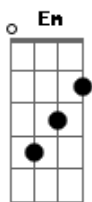

Quinta do Bill - De Segunda a Sexta Feira

Tom: C

Intro: (C G)
 (C G C G C)(3x)
 (Am Em F C G)
 (Am Em F G)

De 2.^a a 6.^a Feira o tempo passa lento, nasce o dia sempre igual em tom cinzento

Onde apenas sou mais um nem sequer é só por um momento, pára um pouco p'ra pensar neste seu tormento.

Ta-ri-ram.. ta-ri-rari-ra... ri-roooh

Instrumental final: (C G C G C)(2x)
 (D A D G D)(2x)

Acordes

© ukulele-chords.com

© ukulele-chords.com

© ukulele-chords.com

© ukulele-chords.com

© ukulele-chords.com