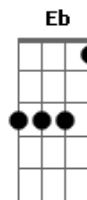

© ukulele-chords.com