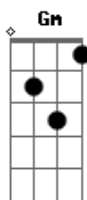

Quim Barreiros - Os Bichos da Fazenda

tom:

Intro: D7 Gm Gm

Gm
Menina, como é que vais?

Cm
Que prazer, dá cá um beijo
E a família lá em casa?

D7 Gm
Há muito que eu não os vejo
E os animais lá da quinta

G Cm
Conta-me como é que vai

Gm D7 Gm
A égua da tua mãe e o cavalo do teu pai

Cm Gm D7 Gm
A égua da tua mãe e o cavalo do teu pai

Cm
A porca da tua irmã

F Bb
O porco do teu cunhado
Eb D7

A vaca da tua prima

G
Que eu vi na feira de gado

Cm
O burro do teu avô

F Bb
A mula da tua avó

Eb D Gm
A cabra da tua tia que berrava quando fugia

Cm D Gm
A cabra da tua tia que berrava quando fugia

Cm
A égua da tua mãe

F Bb
Tinha um lindo trotar

Bb Eb D7
Tentei muitas vezes

Gm
Nunca a consegui montar

D7 Gm
Porque o cavalo do teu pai estava sempre a relinchar

D Gm
Porque o cavalo do teu pai estava sempre a relinchar

Acordes

© ukulele-chords.com

© ukulele-chords.com

© ukulele-chords.com