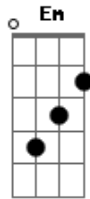

Quiçaça - Aguardente

Tom: G

Intro: Em, D, C, Bm Am
Em, D, C, D Em (2x)

Em D
Arrocha o nó que a poeira cobre até a estrada
Em D
Aperta o arreo desse potro bacheiro
Em D
O que tem na frente é só o pasto queimado
Em D
A aguardente e a esperança da chegada

Em / D
A aguardente
E a esperança da chegada
A aguardente
E a esperança da chegada
A aguardente
E a esperança da chegada
A aguardente
E a esperança da chegada

Em D C Bm Am

Da chegada aaa

Em D C D Em
Da chegada aaa (2x)

Em D C Bm Am
Da chegada aaa

Em D C D Em
Da chegada aaa (2x)

Acordes

© ukulele-chords.com

© ukulele-chords.com

© ukulele-chords.com

© ukulele-chords.com

© ukulele-chords.com