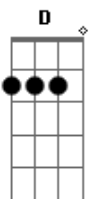

Actué y me la llevé
Parece una modelo de TV
Ya no sé qué vamo' a hacer
Me engancha tu cara y tu punto G

Y te toqué el punto G, eh-eh-eh-eh
Me enchulé, eh-eh
Sigue guayando, bebé, sigue guayando
Sigue guayando, bebe, sigue guayando

El Punto G, eh-eh-eh-eh
Me enchulé, eh-eh
Hasta abajo, bebé, hasta abajo
Hasta abajo, bebé, hasta abajo

Acordes

© ukulele-chords.com

© ukulele-chords.com

© ukulele-chords.com

© ukulele-chords.com

© ukulele-chords.com