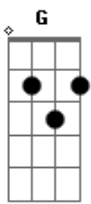

Querulus - Novo Céu, Nova Terra

Tom: G
Intro: G Am D7 G

G Am
Novo céu, nova terra, um novo amanhecer
D7 G
Nova vida, novos sonhos, o novo no poder (BIS)
Am D7 G Gbm
Em
É chegada a hora de construir, que o reino aconteça aqui
Am D7 G
Que um mundo de Terra, paz e pão, seja realidade para o irmão
Am
O mundo não é o que sonhamos sabemos
G Gbm Em
Mudar a situação queremos
Am
Só através da participação

D7 G D7 G
Justiça, paz e cidadania se abraçarão

Refrão:

Am D7 G
Que seja sal, seja luz nessa vida, que saiba transformar
Em Am D7 G D7 G
Que jamais diga não, é o novo em nossas mãos
E Am
E se demorar, vou insistir
E Am
Se tentar barrar, não vou parar
E Am
Se disser não, não vou ouvir
C D7
E como resposta eu vou votar
G D7 G
Quero mudar!

Acordes

© ukulele-chords.com