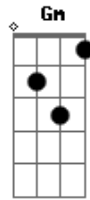

© ukulele-chords.com