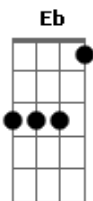

© ukulele-chords.com