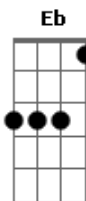

© ukulele-chords.com