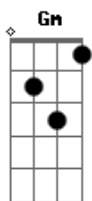

© ukulele-chords.com