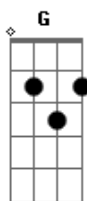

Querido Pai - Nilton Duarte

Tom: Bb
Intro: | Bb | Bb | Gm | Gm |

Bb Gm
Muito obrigado, querido Pai,
Bb Gm
Pelos oportuidades concedidas,
Eb F Eb Bb | Bb | Bb | Gm | Gm |
Caminhos iluminados e portas abertas.

Bb Gm
Todo tempo longe de Ti é perdido.
Bb Gm
A cada minuto de aproximação
Eb F Eb F Bb
Sinto Tua força e inspiração.

Bb Eb
Abre os meus olhos,
Bb Eb
Ilumina o meu caminho.
Eb F Bb Eb F (Bb)

Força e coragem Te suplico.

Bb Eb
Abre os meus olhos,
Bb Eb
Ilumina o meu caminho.
Eb F Bb
Força e coragem Te suplico.
C F
Abre os meus olhos,
Am G
Ilumina o meu caminho.
F G C G
Força e coragem Te suplico.
C F
Abre os meus olhos,
Am G
Ilumina o meu caminho.
F G Am D7
Força e coragem Te suplico.
F G G | C | C | F | F G | C |
Força e coragem Te suplico.

Acordes