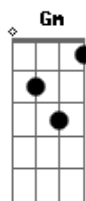

© ukulele-chords.com