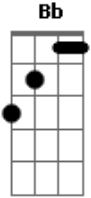

© ukulele-chords.com