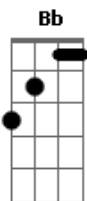

© ukulele-chords.com