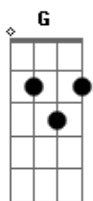

Querido Pai - Nilton Duarte

Tom: Bb
Intro: | Bb | Bb | Gm | Gm |

Bb Gm
Muito obrigado, querido Pai,
Bb Gm
Pelos oportuidades concedidas,
Eb F Eb Bb | Bb | Bb | Gm | Gm |
Caminhos iluminados e portas abertas.

Bb Gm
Todo tempo longe de Ti é perdido.
Bb Gm
A cada minuto de aproximação
Eb F Eb F Bb
Sinto Tua força e inspiração.

Bb Eb
Abre os meus olhos,
Bb Eb
Ilumina o meu caminho.
Eb F Bb Eb F (Bb)

Força e coragem Te suplico.

Bb Eb
Abre os meus olhos,
Bb Eb
Ilumina o meu caminho.
Eb F Bb
Força e coragem Te suplico.
C F
Abre os meus olhos,
Am G
Ilumina o meu caminho.
F G C G
Força e coragem Te suplico.
C F
Abre os meus olhos,
Am G
Ilumina o meu caminho.
F G Am D7
Força e coragem Te suplico.
F G G | C | C | F | F G | C |
Força e coragem Te suplico.

Acordes

© ukulele-chords.com