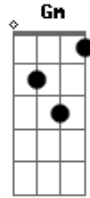

© ukulele-chords.com