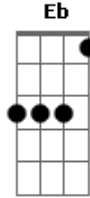

© ukulele-chords.com